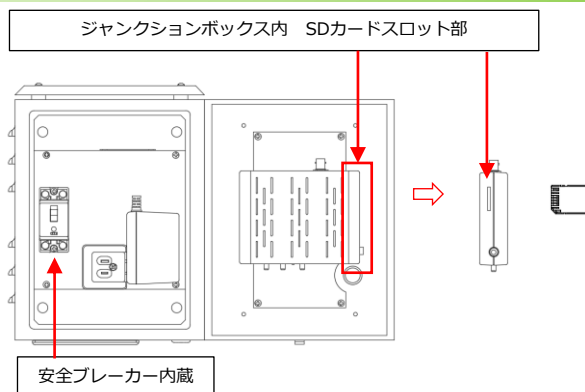

高機能

フルハイビジョンの鮮明な映像を記録できます。
最大256GBのSDカードに録画が可能です。
赤外線LEDを搭載し、夜間低照度時での撮影に最適です。
GPSによる時刻補正機能を装備し、長期間運用でも時刻ズレが発生しません。
内蔵の無線LANによるライブ・再生・データダウンロードにも対応します。

ジャンクションボックス底面 録画状態表示LED