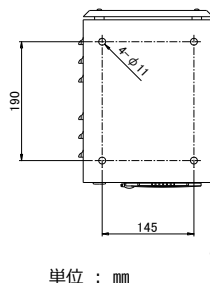

# 製品仕様

IG-KTC250DGW	
撮像素子	1/2.7 インチ プログレッシブ CMOSセンサー
解像度	1920 (H) × 1080 (V) 約210万画素
最低被写体照度	カラー : 0.07 lx (F:1.7、シャッター速度:1/30秒、50IRE) カラー : 0.02 lx (F:1.7、30IRE) モノクロ : 0 lx (赤外線LED投光時)
デナイト機能	ICR搭載 自動/カラー/白黒 切替
ワイドダイナミックレンジ	DWDR (デジタルWDR) 5段階
レンズ性能	電子シャッター方式オートアイリスバリアフォーカルレンズ f=2.7mm~12 mm ・ F : 1.7 水平 : 102°~33° ±10%、垂直画角 : 53°~19.0° ±10%
逆光補正 (BLC)	BLC OFF/ON(5段階)、HLC OFF/ON(5段階)
プライバシー機能	ON / OFF 切替 (8ゾーン・プログラマブル)
赤外線 (IR) LED	2個
赤外線到達距離	最大30m
録画圧縮方式	H.264準拠 AVI動画ファイル形式
録画解像度	1920×1080 / 1280×720 / 720×480
録画画質	6段階切替 0.7M / 1M / 1.5M / 3M / 4M / 6M bps
フレームレート	1 / 2 / 3 / 4 / 5 / 6 / 10 / 15 / 20 / 30 fps
映像出力	1ch 1.0Vp-p コンポジット信号 75Ω (RCA)
録画モード	連続録画
上書き機能	あり (上書き・停止)
再生方法	専用ソフト : カメラにアクセスし、再生ウインドウから再生 SDカード : 専用ソフトを用いてPCに認識・再生 ダウンロードデータ : 各種動画再生ソフトによる再生
録画動作状態表示	LED(赤)ランプ表示 (点灯:録画中 / 消灯:録画停止中 / 点滅:SDカードへの書き込み異常時)
保存メディア	SDカード (最大256GB) 推奨品 : SD-KID256XC (256GB)、SD-KID128XC (128GB)、SD-KID64XC (64GB) SD-KWD256XC (256GB)、SD-KWD128XC (128GB)、SD-KWD64XC (64GB)
時刻補正機能	GPS同期 ※ GPSは毎日午前2時00分に補正、月差 : ±25秒以内 (25℃、GPS非受信時)、 ±1秒以内 (25℃、GPS受信時)
ネットワーク・周波数帯域	無線LAN対応 IEEE802.11 a / ac / n ・ 2.4GHz帯/5.6GHz帯
セキュリティ	WPA2-PSK (TKIP/AES) ステルス機能搭載 無線LANアクセス : SSID・パスワード、再生時 : パスワード
保護等級	カメラ部ハウジングIP67準拠・ボックス部IPX5準拠
電源電圧	AC100V 50/60Hz
消費電力	20W (最大)
使用温度範囲	-10℃ ~ +50℃ (30%RH ~ 80%RH 結露なきこと)
重量	約5.5kg (本体のみ)