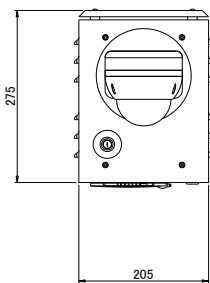

# 製品仕様

IG-KTC250DGW	
撮像素子	1/2.7 インチ プログレッシブ CMOSセンサー
解像度	1920 (H) × 1080 (V) 約210万画素
最低被写体照度	カラー : 0.07 lx (F:1.7、シャッター速度:1/30秒、50IRE) カラー : 0.02 lx (F:1.7、30IRE) モノクロ : 0 lx (赤外線LED投光時)
デナイト機能	ICR搭載 自動/カラー/白黒 切替
ワイドダイナミックレンジ	DWDR (デジタルWDR) 5段階
レンズ性能	電子シャッター方式オートアイリスバリアフォーカルレンズ f=2.7mm~12 mm ・ F : 1.7 水平 : 102°~33° ±10%、垂直画角 : 53°~19.0° ±10%
逆光補正 (BLC)	BLC OFF/ON(5段階)、HLC OFF/ON(5段階)
プライバシー機能	ON / OFF 切替 (8ゾーン・プログラマブル)
赤外線 (IR) LED	2個
赤外線到達距離	最大30m
録画圧縮方式	H.264準拠 AVI動画ファイル形式
録画解像度	1920×1080 / 1280×720 / 720×480
録画画質	6段階切替 0.7M / 1M / 1.5M / 3M / 4M / 6M bps
フレームレート	1 / 2 / 3 / 4 / 5 / 6 / 10 / 15 / 20 / 30 fps
映像出力	1ch 1.0Vp-p コンポジット信号 75Ω (RCA)
録画モード	連続録画
上書き機能	あり (上書き・停止)
再生方法	専用ソフト : カメラにアクセスし、再生ウインドウから再生 SDカード : 専用ソフトを用いてPCに認識・再生 ダウンロードデータ : 各種動画再生ソフトによる再生
録画動作状態表示	LED(赤)ランプ表示 (点灯:録画中 / 消灯:録画停止中 / 点滅:SDカードへの書き込み異常時)
保存メディア	SDカード (最大256GB) 推奨品 : SD-KID256XC (256GB)、SD-KID128XC (128GB)、SD-KID64XC (64GB) SD-KWD256XC (256GB)、SD-KWD128XC (128GB)、SD-KWD64XC (64GB)
時刻補正機能	GPS同期 ※ GPSは毎日午前2時00分に補正、月差 : ±25秒以内 (25℃、GPS非受信時)、 ±1秒以内 (25℃、GPS受信時)
ネットワーク・周波数帯域	無線LAN対応 IEEE802.11 a / ac / n ・ 2.4GHz帯/5.6GHz帯
セキュリティ	WPA2-PSK (TKIP/AES) ステルス機能搭載 無線LANアクセス : SSID・パスワード、再生時 : パスワード
保護等級	カメラ部ハウジングIP67準拠・ボックス部IPX5準拠
電源電圧	AC100V 50/60Hz
消費電力	20W (最大)
使用温度範囲	-10℃ ~ +50℃ (30%RH ~ 80%RH 結露なきこと)
重量	約5.5kg (本体のみ)