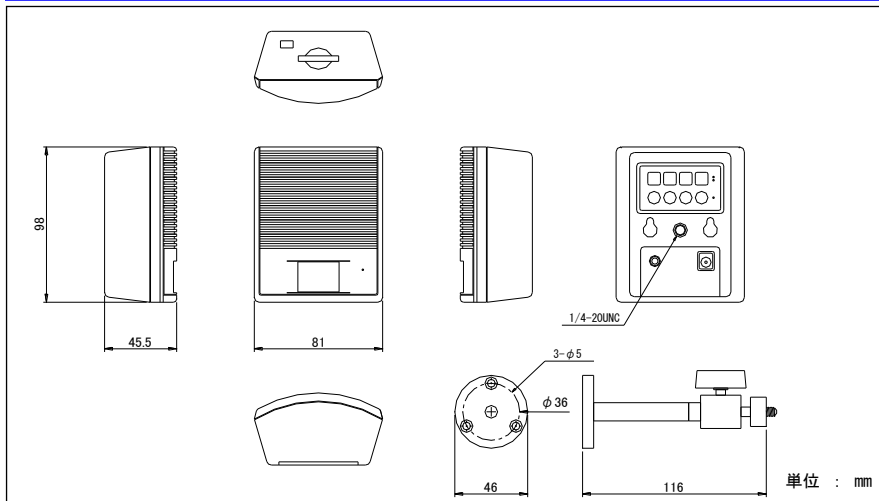

■ 製品仕様

品番	PVR-108C (64G)	PVR-108C (128G)
撮像素子	1/4型 カラーCMOSセンサー プログレッシブスキャン方式 200万画素	
レンズ	f=3.4mm / F: 2.0 水平63° × 垂直46°	
内蔵マイク	無指向性コンデンサーマイク	
テレビジョン方式	NTSC / PAL自動検出、及びビデオロス自動検出	
動画圧縮方式	H.264準拠 AVIファイル形式	
録画解像度	1920×1080 : 1 / 2 / 4 / 10 / 15 / 20 / 25 IPS 1280×720 : 1 / 2 / 4 / 10 / 15 / 20 / 30 IPS、640×480 : 1 / 2 / 4 / 10 / 15 / 20 / 30 IPS	
録画画質	3段階切替 BASIC / NORMAL / HIGH	
映像出力	1ch 1Vp-p 75Ω φ3.5mmミニジャック - RCA (専用AVケーブル : 音声と共通)	
音声圧縮方式・標準化周波数	G.711 / 64kbps ・ 44.1kHz	
音声出力	1chライン出力 φ3.5mmミニジャック - RCA (専用AVケーブル : 映像と共通)	
録画モード	手動 / 予約 (動体検知 / 連続)	
プリ・ポスト録画	プリ : 0 ~ 10 秒、ポスト : 5 ~ 90秒 (5秒単位)	
動体検知録画機能	あり (16×12ブロックのエリア設定・9段階感度設定)	
タイムスタンプ機能	あり (日付・時刻)	
上書き機能	あり (上書き / 停止からの選択)	
パスワード機能	あり PCIによるカード内データ閲覧時にパスワードでロック (パスワード解除用ソフトが必要)	
再生方法	外部モニター : 再生 / 早送り / 巻き戻し / 一時停止 / コマ送り / コマ戻し ×1 / ×2 / ×4 / ×8 / ×16 / ×32倍速再生 パソコン : 各種再生ソフトにて再生	
検索機能	連続とファイルからの選択	
保存メディア	SDカード64GB 最大90,112ファイル	SDカード128GB 最大90,112ファイル
起動時間	電源ONから約5秒で起動して録画開始	
電源入力	・ DC12V / 2A ACアダプター (φ2.1mm) ・ 単三形乾電池×4本使用 (ニッケル水素またはアルカリ乾電池、別売)	
消費電流	180mA (本体のみ DC12V時)	
使用温度範囲	-10°C ~ +50°C (30%RH ~ 80%RH 結露なきこと)	
保管温度範囲	-20°C ~ +60°C (30%RH ~ 90%RH 結露なきこと)	
本体外形寸法	81 (W)mm × 98 (H)mm × 45.5 (D)mm (突起物を除く)	
重量	約150g (本体のみ)	
付属品	ACアダプター (DC12V / 2A) × 1台・赤外線リモコン × 1台 専用AVケーブル × 1本・取付用ブラケット × 1個 パスワード解除用ソフト × 1枚・取扱説明書 × 1部 SDカード (64GB) × 1枚	ACアダプター (DC12V / 2A) × 1台・赤外線リモコン × 1台 専用AVケーブル × 1本・取付用ブラケット × 1個 パスワード解除用ソフト × 1枚・取扱説明書 × 1部 SDカード (128GB) × 1枚

■ 外形寸法図