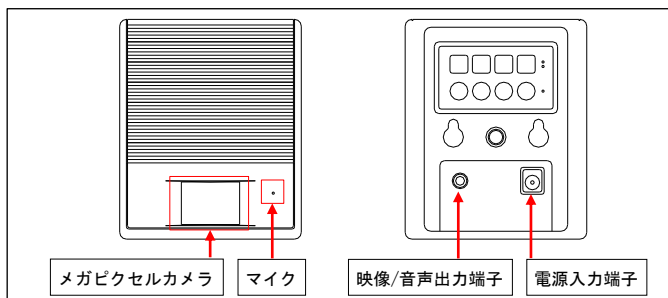

カメラ内蔵SDカードレコーダー

PVR-108C

< 機器背面 >

定価 : オープン

■ 製品の特徴

- 小型・軽量 カメラ一体型のポータブルレコーダー
SDカードレコーダーに、フルハイビジョンメガピクセルカメラとマイクを内蔵しました。
「1920×1080」のフルHD解像度で、最大25コマの動画録画を行います。
単三形乾電池4本を使用して、約5時間の録画が可能です。

- 最大128GBのSDカードに録画データを保存
上書き機能により、長時間の録画に対応します。
(例 : 128GB・解像度 1920×1080・画質 NORMAL・1秒間4コマ録画・音声あり ⇒ 約2週間のデータを保存) ※1
- 動体検知録画機能を搭載
16×12のエリア設定及び9段階の感度レベル設定が可能です。
- あらゆる状況に対応できる各種録画モード
スケジュール運用による『連続録画』・『動体検知録画』と、手動録画が
選択できます。(一部機能は併用可能、プリ録画機能搭載)
- SDカードに録画された映像データは、PCにより再生可能
録画データにパスワードを設定することで、保存媒体の紛失による
データの流出を防止します。(パスワード解除ソフトが必要です。)
- 録画日数の目安 (128GB、音声記録あり)