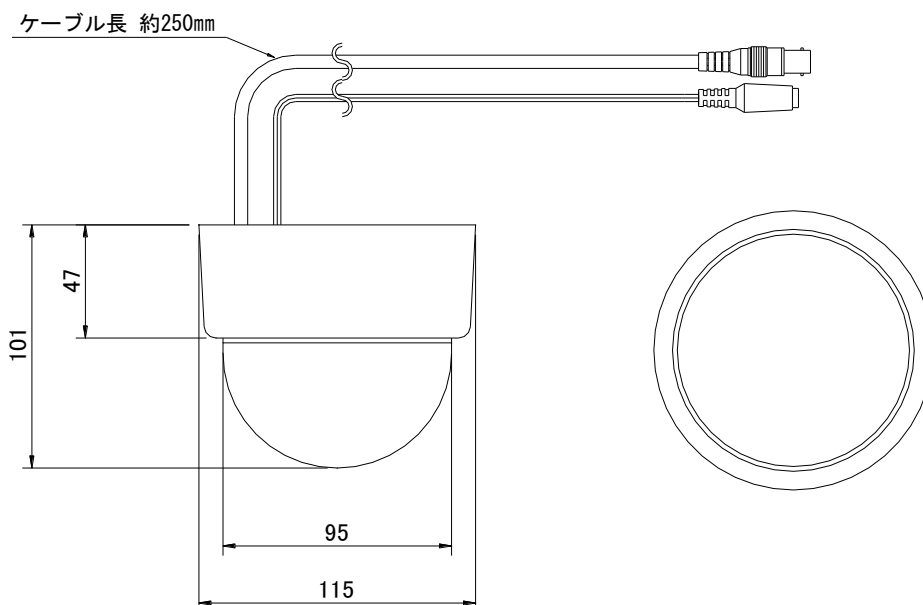

仕様

品名	AHD ドームカメラ	
品番	KE-AHD322B	
カメラ仕様	撮像素子	SONY 1/3 型 2.4M プログレッシブスキャン STARVIS センサー
	解像度	1920(H) × 1080(V) 約240万画素
	AHD規格	AHD2.0 1920×1080p @25 / 30fps
	映像出力	1ch AHD2.0 (1080P) /1.0Vp-p コンポジット信号 75Ω (BNC)
	最低被写体照度	カラー : 0.05 lx (F:1.4時) モノクロ : 0.02 lx (F:1.4時) 0.001 lx (F:1.4時)
	電子シャッター	自動 : 1/30 秒 ~ 1/30,000 秒 マニュアル : フリッカレス含む、1/30 秒 ~ 1/30,000 秒で20ステップ
	デイナイト機能	ICR 搭載 EXT (外部) / 自動 / カラー / モノクロ 切替
	ワイドダイナミックレンジ	ロー/ハイ/ミドル 切替
	メニュー表示 (OSD)	スクリーン上に表示 (内部 SW・UTC コントローラーで操作)
	アイリスコントロール	DC オートアイリス
	レンズ性能	DC オートアイリスバリアフォーカルレンズ f=2.8mm~12mm / F1.4 水平画角 : 約 86.1° ~ 約 24.6°、垂直画角 : 約 55.4° ~ 約 14.0°
	オートゲインコントロール (AGC)	20 段階 切替
	逆光補正 (BLC)	OFF / BLC / HSBLIC 切替
	デフォッグ	OFF / 自動 切替
	ホワイトバランス	AWB / ATW / プッシュロック / マニュアル 切替
	デジタルノイズリダクション	SMART DNR ON / OFF 切替 2DNR OFF / LOW / MIDDLE / HIGH 切替 3DNR OFF / LOW / MIDDLE / HIGH 切替
	言語	英語 / 日本語 / 繁体中国語 / 簡体中国語 切替
	画像反転	OFF / 水平反転 / 垂直反転 / 回転
	動体検知機能	ON / OFF 切替 (4ゾーン・プログラマブル)
	プライバシー機能	ON / OFF 切替 (16ゾーン・プログラマブル)
一般仕様	電源電圧	電源重畳方式 : 専用電源ユニット KE-PS114A/ KE-PS118A より供給 電源別送方式 : DC12V ± 10% (φ2.1mm DC ジャック)
	消費電流	100mA (最大)
	使用温度範囲	-10°C ~ +50°C (80%RH 以下 結露なきこと)
	保管温度範囲	-20°C ~ +60°C (90%RH 以下 結露なきこと)
	外形寸法	115(φ)mm × 101(L)mm (本体のみ、突起物を除く)
	重量	約 380 g (本体のみ)

承認図

単位 : mm