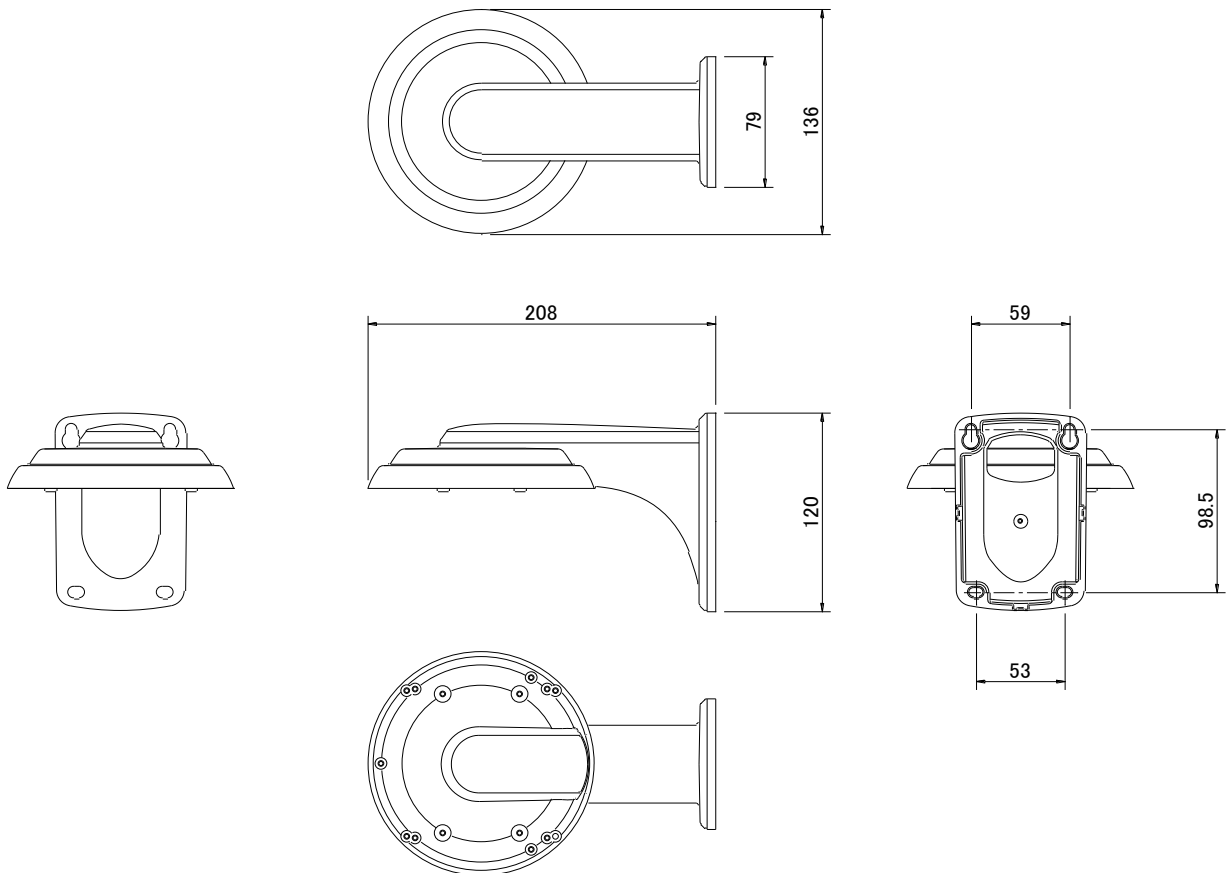

KE-AHDL3231-2

外形寸法

136 (W)mm × 120 (H)mm × 208 (L)mm (突起物を除く)

重量

約 320g (本体のみ)

塗装

ベージュ

付属品

取扱説明書×1・O-リング×4・アンカープラグ×4・  
タッピングネジ×4・M3-10ネジ×4・取付ゲージ×1

承認図

単位 : mm