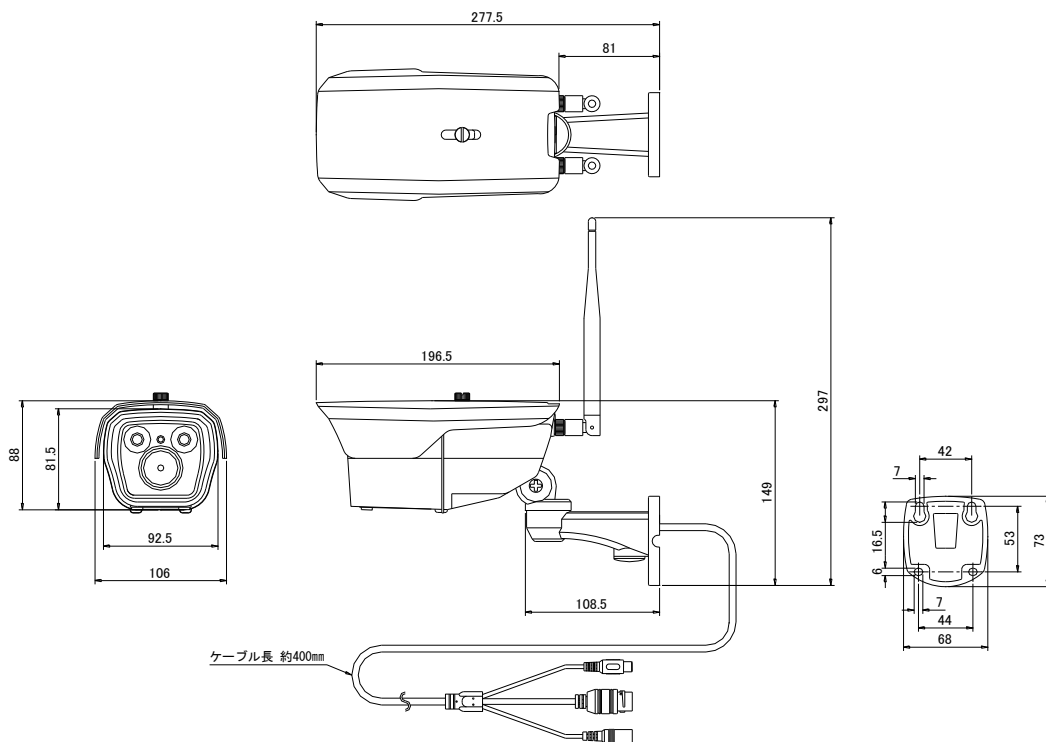

仕様

品名	フルHD 対応2メガピクセル屋外 IR バレット型LTE ネットワークカメラ	
品番	KT1-EBL013-0BN	
カメラ部仕様	撮像素子	1/2.94 型 2.0M プログレッシブスキャン CMOS センサー
	解像度	1920×1080、1280×720、640×480、D1、CIF
	最大フレームレート	1920×1080@30fps
	最低被写体照度	カラー：0.01 lx (F1.2時)、モノクロ：0.001 lx (F1.2時)
	電子シャッター	1/50 (1/60) 秒 ~ 1/1,000 秒
	デイナイト機能	ICR 搭載 自動切替
	レンズ性能	f=3.6mm 固定焦点レンズ
	ホワイトバランス	あり
	赤外線 (IR) LED	2個 (照度センサーによる自動点灯)
	赤外線到達距離	約50m
録画部仕様	動画圧縮方式	H.265 / H.264 準拠 AVI ファイル形式
	音声圧縮方式	G711a1
ネットワーク仕様	通信バンド	B1、B3、B8、B18、B19、B26
	無線LAN 周波数帯域	2.4GHz ~ 2.4835GHz
	無線LAN 規格	802.11b/g/n
	セキュリティ	SSID、WEP、TKIP、AES、WPA、WPA2、及びパスワード管理
一般仕様	保護等級	IP66 準拠
	電源電圧	DC12V ± 10% φ2.1mm DC ジャック
	消費電流	580mA
	使用温度範囲	-10°C ~ +60°C (10%RH ~ 90%RH 結露なきこと)
	本体外形寸法	106 (W)mm × 149 (H)mm × 227.5 (D)mm (本体のみ、アンテナ・突起物を除く)
	重量	約1,000g (本体のみ)
付属品	サンシェード・AC アダプター・ポールアンテナ×2本・取付用ガイドシート・取扱説明書	

承認図

単位：mm