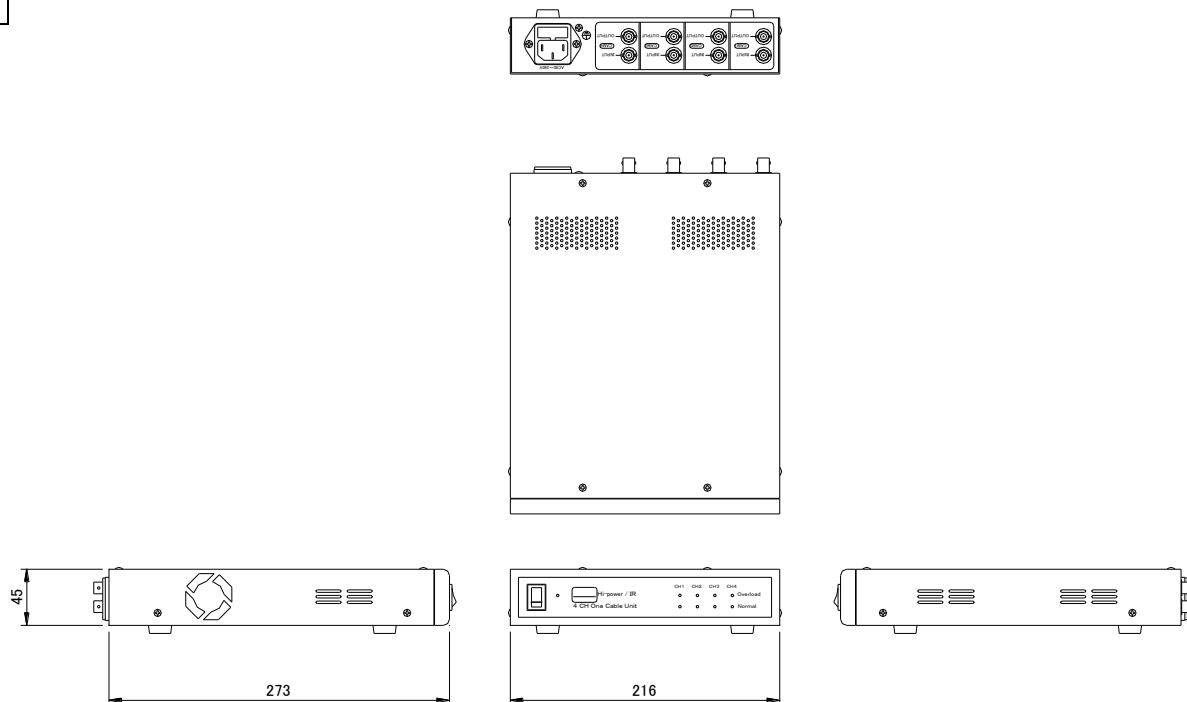

仕様

品名	4ch AHD 電源重畳ユニット	
品番	KE-PS114A	
カメラ入力	4ch 電源重畳式 AHD カメラ入力 (BNC)	
映像出力	4ch AHD2.0 (1080P) / 1.0Vp-p コンポジット信号 75Ω (BNC)	
最大延長距離	約 250m (3C-2V 使用時) 約 300m (5C-2V 使用時)	
電源電圧	AC100V 50/60Hz	
消費電力	40W (最大)	
使用温度範囲	-5°C~+45°C (80%RH 以下 結露なきこと)	
保管温度範囲	-15°C~+55°C (90%RH 以下 結露なきこと)	
外形寸法	216 (W)mm × 45 (H)mm × 273 (D)mm (本体のみ、突起物を除く)	
重量	約 1,700g (本体のみ)	
適合機種	<ul style="list-style-type: none"> ・ AHD デイナイトカメラ KE-AHD321M/321MA ・ AHD ドームカメラ KE-AHD322A ・ AHD IR-LED 内蔵ドームカメラ KE-AHDL222M ・ AHD IR-LED 内蔵バンダルプルーフドームカメラ KE-AHDL323MA ・ AHD IR-LED 内蔵カメラ KE-AHDL224M/324MA 	

承認図

単位 : mm