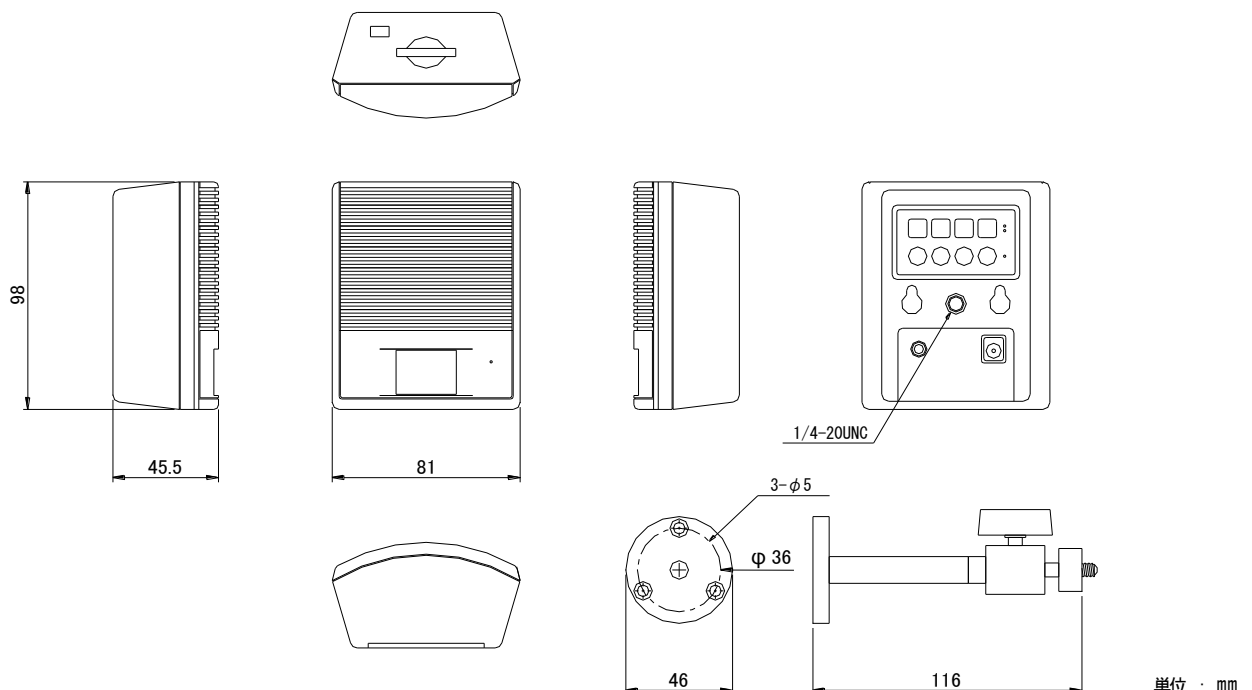

仕様

品名	カメラ内蔵SDカードレコーダー
品番	PVR-108C (64G)
本体仕様	撮像素子 200万画素 1/4型カラーCMOS プログレッシブスキャン方式 レンズ f=3.4mm / F2.0 水平63° × 垂直46° 内蔵マイク 無指向性コンデンサーマイク テレビジョン方式 NTSC / PAL 自動検出、及びビデオロス自動検出 動画圧縮方式 H.264 準拠 AVI ファイル形式 録画解像度 1920×1080 : 1 / 2 / 4 / 10 / 15 / 20 / 25 fps 1280×720 : 1 / 2 / 4 / 10 / 15 / 20 / 30 fps 640×480 : 1 / 2 / 4 / 10 / 15 / 20 / 30 fps 録画面質 3段階切替 BASIC / NORMAL / HIGH 映像出力 1ch 1Vp-p 75Ω φ3.5mmミニジャック - RCA (専用AVケーブル : 音声と共通) 音声圧縮方式・標準化周波数 G.711 / 64kbps ・ 44.1kHz 音声出力 1ch ライン出力 φ3.5mmミニジャック - RCA (専用AVケーブル : 映像と共通) 録画モード 手動 / 予約 (動体検知 / 連続) プリ・ポスト録画 プリ : 0 ~ 10 秒、ポスト : 5 ~ 90 秒 (5秒単位) 動体検知録画機能 あり (16×12ブロックのエリア設定・9段階感度設定) タイムスタンプ機能 あり (日付・時刻) 上書き機能 あり (上書き / 停止からの選択) パスワード機能 あり PCによるカード内データ閲覧時パスワードでロック (パスワード解除用ソフトが必要) 再生方法 外部モニター : 再生 / 早送り / 巻き戻し / 一時停止 / コマ送り / コマ戻し ×1 / ×2 / ×4 / ×8 / ×16 / ×32 倍速再生 パソコン : 各種再生ソフトにて再生 検索機能 連続とファイルからの選択 保存メディア SDカード (最大128GB、FAT32)、最大90,112ファイル (64GB時)、180,224ファイル (128GB時) 起動時間 電源ONから約5秒で起動して録画開始
一般仕様	電源入力 ・ DC12V / 2A ACアダプター (φ2.1mm) ・ 単三形乾電池×4本使用 (ニッケル水素またはアルカリ乾電池、別売) 消費電流 180mA (本体のみ DC12V時) 使用温度範囲 -10°C ~ +50°C (30%RH ~ 80%RH 結露なきこと) 保管温度範囲 -20°C ~ +60°C (30%RH ~ 90%RH 結露なきこと) 本体外形寸法 81 (W)mm × 98 (H)mm × 45.5 (D)mm (突起物を除く) 重量 約150g (本体のみ) 付属品 ACアダプター (DC12V / 2A) × 1台 ・ 赤外線リモコン × 1台 ・ 専用AVケーブル × 1本 取付用ブラケット × 1個 ・ パスワード解除用ソフト × 1枚 ・ 取扱説明書 × 1部 SDカード (64GB) × 1枚

承認図