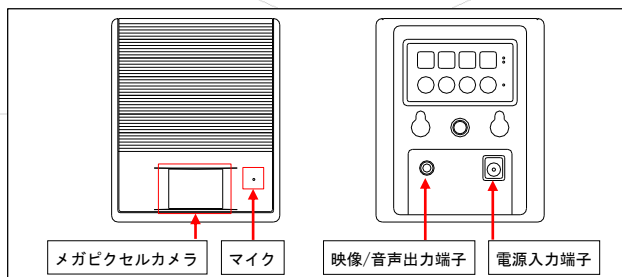

カメラ内蔵SDカードレコーダー

PVR-108C

< 機器背面 >

定価 : オープン価格

■ 製品の特徴

- **小型・軽量 カメラ一体型のポータブルレコーダー**
SDカードレコーダーに、フルハイビジョンメガピクセルカメラとマイクを内蔵しました。
「1920×1080」のフルHD解像度で、最大25コマの動画録画を行います。
単三形乾電池4本を使用して、約5時間の録画が可能です。

- **最大128GBのSDカードに録画データを保存**
上書き機能により、長時間の録画に対応します。
(例 : 128GB・解像度 1920×1080・画質 NORMAL・1秒間4コマ録画・音声あり ⇒ 約2週間のデータを保存)※1
- **動体検知録画機能を搭載**
16×12のエリア設定及び9段階の感度レベル設定が可能です。
- **あらゆる状況に対応できる各種録画モード**
スケジュール運用による『連続録画』・『動体検知録画』と、手動録画が選択できます。(一部機能は併用可能、プリ録画機能搭載)
- **SDカードに録画された映像データは、PCにより再生可能**
録画データにパスワードを設定することで、保存媒体の紛失によるデータの流出を防止します。(パスワード解除ソフトが必要です。)
- **録画時間の目安 (128GB、音声記録あり)**