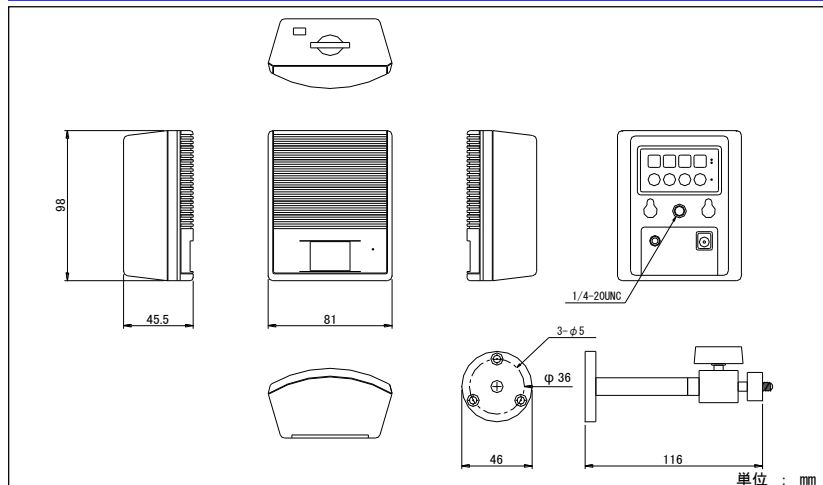

■ 製品仕様

品番	PVR-108C (64G)	PVR-108C (128G)
撮像素子	1/4型 カラーCMOSセンサー プログレッシブスキャン方式 200万画素	
レンズ	f=3.4mm / F:2.0 水平63° × 垂直46°	
内蔵マイク	無指向性コンデンサーマイク	
テレビジョン方式	NTSC / PAL自動検出、及びビデオロス自動検出	
動画圧縮方式	H.264準拠 AVIファイル形式	
録画解像度	1920×1080 : 1 / 2 / 4 / 10 / 15 / 20 / 25 IPS 1280×720 : 1 / 2 / 4 / 10 / 15 / 20 / 30 IPS、640×480 : 1 / 2 / 4 / 10 / 15 / 20 / 30 IPS	
録画画質	3段階切替 BASIC / NORMAL / HIGH	
映像出力	1ch 1Vp-p 75Ω φ3.5mmミニジャック - RCA (専用AVケーブル : 音声と共通)	
音声圧縮方式・標準化周波数	G.711 / 64kbps ・ 44.1kHz	
音声出力	1chライン出力 φ3.5mmミニジャック - RCA (専用AVケーブル : 映像と共通)	
録画モード	手動 / 予約 (動体検知 / 連続)	
プリ・ポスト録画	プリ : 0 ~ 10 秒、ポスト : 5 ~ 90秒 (5秒単位)	
動体検知録画機能	あり (16×12ブロックのエリア設定・9段階感度設定)	
タイムスタンプ機能	あり (日付・時刻)	
上書き機能	あり (上書き / 停止からの選択)	
パスワード機能	あり PCIによるカード内データ閲覧時にパスワードでロック (パスワード解除用ソフトが必要)	
再生方法	外部モニター : 再生 / 早送り / 巻き戻し / 一時停止 / コマ送り / コマ戻し ×1 / ×2 / ×4 / ×8 / ×16 / ×32倍速再生 パソコン : 各種再生ソフトにて再生	
検索機能	連続とファイルからの選択	
保存メディア	SDカード64GB 最大90,112ファイル	SDカード128GB 最大180,224ファイル
起動時間	電源ONから約5秒で起動して録画開始	
電源入力	・ DC12V / 2A ACアダプター (φ2.1mm) ・ 単三形乾電池×4本使用 (ニッケル水素またはアルカリ乾電池、別売)	
消費電流	180mA (本体のみ DC12V時)	
使用温度範囲	-10℃ ~ +50℃ (30%RH ~ 80%RH 結露なきこと)	
保管温度範囲	-20℃ ~ +60℃ (30%RH ~ 90%RH 結露なきこと)	
本体外形寸法	81(W)mm × 98(H)mm × 45.5(D)mm (突起物を除く)	
重量	約150g (本体のみ)	
付属品	ACアダプター (DC12V / 2A) × 1台 ・ 赤外線リモコン × 1台 専用AVケーブル × 1本 ・ 取付用ブラケット × 1個 パスワード解除用ソフト × 1枚 ・ 取扱説明書 × 1部 SDカード (64GB) × 1枚	ACアダプター (DC12V / 2A) × 1台 ・ 赤外線リモコン × 1台 専用AVケーブル × 1本 ・ 取付用ブラケット × 1個 パスワード解除用ソフト × 1枚 ・ 取扱説明書 × 1部 SDカード (128GB) × 1枚

■ 外形寸法図

■ 推奨SDカード