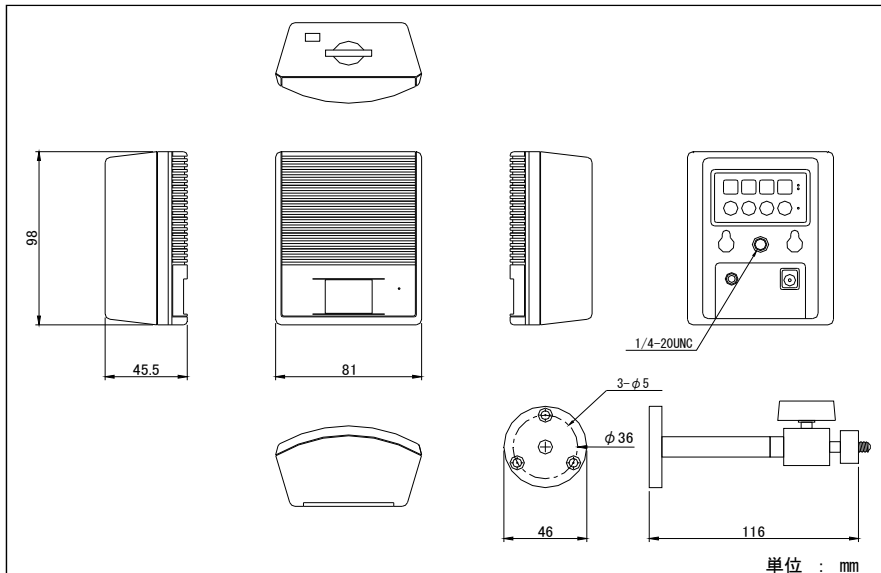

■ 製品仕様

型名	PVR-107C
撮像素子	1/4型 カラーCMOSセンサー プログレッシブスキャン方式 約100万画素
レンズ	f=3.4mm / F:2.0 水平63° × 垂直46°
内蔵マイク	無指向性コンデンサーマイク
テレビジョン方式	NTSC / PAL自動検出、及びビデオロス自動検出
動画圧縮方式	H.264準拠 AVIファイル形式
録画解像度	1280×720 : 1 / 2 / 4 / 10 / 15 / 20 / 30 fps、640×480 : 1 / 2 / 4 / 10 / 15 / 20 / 30 fps 320×240 : 1 / 2 / 4 / 10 / 15 / 20 / 30 fps
録画画質	3段階切替 BASIC / NORMAL / HIGH
映像出力	1ch 1Vp-p 75Ω φ3.5mmミニジャック - RCA (専用AVケーブル : 音声と共通)
音声圧縮方式・標準化周波数	G.711 / 64kbps ・ 44.1kHz
音声出力	1chライン出力 φ3.5mmミニジャック - RCA (専用AVケーブル : 映像と共通)
録画モード	手動 / 予約 (動体検知 / 連続)
プリ・ポスト録画	プリ : 0 ~ 10 秒、ポスト : 5 ~ 90秒 (5秒単位)
動体検知録画機能	あり (16×12ブロックのエリア設定・9段階感度設定)
タイムスタンプ機能	あり (日付・時刻)
上書き機能	あり (上書き / 停止からの選択)
パスワード機能	あり PCによるカード内データ閲覧時にパスワードでロック (パスワード解除用ソフトが必要)
再生方法	外部モニター : 再生 / 早送り / 巻き戻し / 一時停止 / コマ送り / コマ戻し ×1 / ×2 / ×4 / ×8 / ×16 / ×32倍速再生 パソコン : 各種再生ソフトにて再生
検索機能	連続とファイルからの選択
保存メディア	SDカード (最大128GB、FAT32)、最大180,224ファイル (128GB時)
起動時間	電源ONから約5秒で起動して録画開始
電源入力	・ DC12V / 1A ACアダプター (φ2.1mm) ・ 単三形乾電池×4本使用 (ニッケル水素またはアルカリ乾電池、別売)
消費電流	170mA (本体のみ DC12V時)
使用温度範囲	-10°C ~ +50°C (30%RH ~ 80%RH 結露なきこと)
保管温度範囲	-20°C ~ +60°C (30%RH ~ 90%RH 結露なきこと)
本体外形寸法	81(W)mm × 98(H)mm × 45.5(D)mm (突起物を除く)
重量	約150g (本体のみ)
付属品	ACアダプター (DC12V / 1A) × 1台・赤外線リモコン × 1台・専用AVケーブル × 1本 取付用ブラケット × 1個・パスワード解除用ソフト × 1枚・取扱説明書 × 1部

■ 外形寸法図