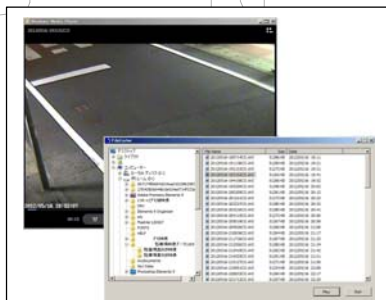

カメラ内蔵SDカードレコーダー

PVR-107C

< 機器背面 >

定価 : オープン価格

■ 製品の特徴

- **小型・軽量 カメラ一体型のポータブルレコーダー**
SDカードレコーダーに、ハイビジョンメガピクセルカメラとマイクを内蔵しました。
「1280×720」のHD解像度で、最大30コマの動画録画を行います。
単三形乾電池4本を使用して、約9時間の録画が可能です。(ニッケル水素充電電池使用時)

- **最大128GBのSDカードに録画データを保存**
上書き機能により、長時間の録画に対応します。
(例 : 64GB・解像度 1280×720・画質 HIGH・1秒間4コマ録画・音声なし ⇒ 約8日間のデータを保存) ※1

- **動体検知録画機能を搭載**
16×12のエリア設定及び9段階の感度レベル設定が可能です。
- **あらゆる状況に対応できる各種録画モード**
スケジュール運用による『連続録画』・『動体検知録画』と、手動録画が選択できます。(一部機能は併用可能、プリ録画機能搭載)
- **SDカードに録画された映像データは、PCにより再生可能**
録画データにパスワードを設定することで、保存媒体の紛失によるデータの流出を防止します。(パスワード解除ソフトが必要です。)