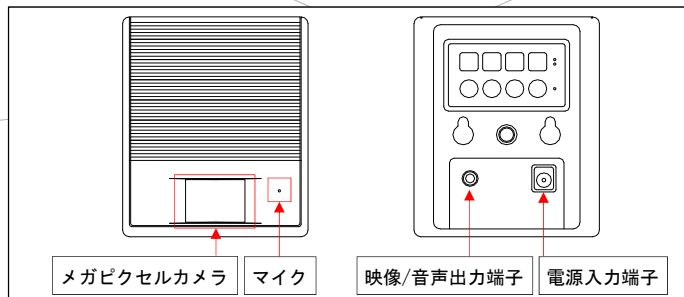

カメラ内蔵SDカードレコーダー

PVR-107C

< 機器背面 >

定価 : オープン価格

■ 製品の特徴

- **小型・軽量 カメラ一体型のポータブルレコーダー**
SDカードレコーダーに、ハイビジョンメガピクセルカメラとマイクを内蔵しました。
「1280×720」のHD解像度で、最大30コマの動画録画を行います。
単三形乾電池4本を使用して、約9時間の録画が可能です。(ニッケル水素充電電池使用時)

- **最大128GBのSDカードに録画データを保存**
上書き機能により、長時間の録画に対応します。
(例 : 64GB・解像度 1280×720・画質 HIGH・1秒間4コマ録画・音声なし ⇒ 約8日間のデータを保存) ※1