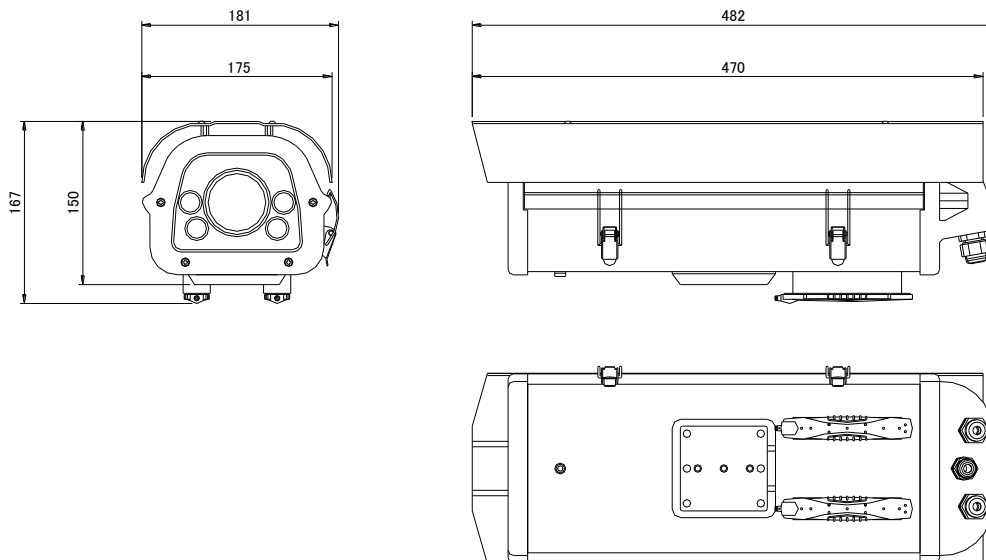

仕様

品名 品番	フルHD SD カードレコーダー内蔵カメラ KER-IP200XGW
カメラ部仕様	撮像素子 SONY 1/3 型 2.4μm プログレッシブスキャン Exmor CMOS センサー 解像度 1920(H) × 1080(V) 約200万画素 最低被写体照度 カラー : 0.42lx (F:1.4時) モノクロ : 0.2 lx (F:1.4時) 0 lx (赤外線LED 投光時) S/N比 50.1dB (AGC OFF 時)、ノイズ特性値: 0.52 (8bit) 電子シャッター 自動: 1/30 秒 ~ 1/50,000 秒 マニュアル: FL(1/100 秒) 含む、1/30 秒 ~ 1/50,000 秒で10ステップ デナイト機能 ICR 搭載 EXT (外部) / 自動 / カラー / モノクロ 切替 ワイドダイナミックレンジ デジタルWDR 自動 / OFF / ON (3段階) 切替 メニュー表示 (OSD) スクリーン上に表示 (内部SWで操作) レンズ性能 DC オートアイリスバリアフォーカルレンズ f=2.8mm~12mm ・ F:1.4 水平画角 : 86.1° ~ 24.6° ±10%、垂直画角 : 55.4° ~ 14.0° ±10% 15段階 切替 オートゲインコントロール (AGC) OFF / BLC / HSBC 切替 逆光補正 (BLC) OFF / BLC / HSBC 切替 ホワイトバランス AWB / ATW / AWC / INDOOR / OUTDOOR / MANUAL 切替 デジタルノイズリダクション 2DNR OFF / LOW / MIDDLE / HIGH 切替 3DNR OFF / LOW / MIDDLE / HIGH 切替 電子感度アップ ON / OFF 切替 (2倍 ~ 30倍) プライバシー機能 ON / OFF 切替 (4ゾーン・プログラマブル) 赤外線 (IR) LED 4個 赤外線到達距離 屋外 : 約20m (最大)
録画部仕様	動画圧縮方式 H.264 準拠 AVI 動画ファイル形式 録画解像度 1920×1080 (1080P) : 1 / 2 / 3 / 4 / 5 / 6 / 10 / 15 / 20 / 30 fps 1280×720 (720P) : 1 / 2 / 3 / 4 / 5 / 6 / 10 / 15 / 20 / 30 fps 720×480 (D1) : 1 / 2 / 3 / 4 / 5 / 6 / 10 / 15 / 20 / 30 fps 録画画質 6段階切替 0.7Mbps / 1.5M / 3M / 4M / 5M / 6M bps 映像出力 1ch 1.0Vp-p コンポジット信号 75Ω (RCA) 録画モード 連続録画 タイムスタンプ機能 あり (日付・時刻) 上書き機能 あり (上書き・停止) 再生方法 専用ソフト : カメラにアクセスし、再生ウィンドウから再生 SD カード : 専用ソフトを用いてPCに認識・再生 ダウンロードデータ : 各種動画再生ソフトによる再生 検索機能 連続とファイルからの選択 録画動作状態表示 LED ランプ表示 (点滅: 録画中 / 点灯: 録画停止) 保存メディア SD カード (最大256GB) 推奨品: SB-SDXC64/128 (ケルク電子システム) 時刻補正機能 GPS 同期 ※ GPS は毎日午前2時00分に補正、月差: ±25秒以内 (25°C、GPS 非受信時)、±1秒以内 (25°C、GPS 受信時)
ネットワーク仕様	ネットワーク・周波数帯域 無線LAN 対応 IEEE 802.11a / ac / n ・ 5.6GHz 帯 セキュリティ WPA2-PSK (TKIP / AES) ステルス機能搭載 無線LAN アクセス: SSID・パスワード、再生時: パスワード
一般仕様	保護等級 IP66 準拠 電源電圧・消費電力 AC100V 50/60Hz ・ 25W (最大) 使用温度範囲 -10°C ~ +50°C (30%RH ~ 80%RH 結露なきこと) 保管温度範囲 -20°C ~ +60°C (30%RH ~ 90%RH 結露なきこと) 本体外形寸法 181(W)mm × 167(H)mm × 482(D)mm (本体のみ、突起物を除く) 重量 約4.5kg (本体のみ)

承認図