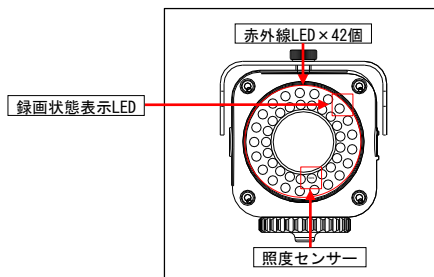

AHD レコーダー内蔵 IR-SDカードカメラ KER-AHD720C

130万画素 ハイビジョン

定価 : オープン価格

■ 製品の特徴

- 屋外設置可能なSDカードレコーダー内蔵IR-LEDカメラ
IP66の防塵防水性能ハウジングのIR-LED（赤外線投光器）カメラに、SDカードレコーダーを内蔵しました。
AHD 720p「1280×720」の解像度で、最大30コマの動画を録画します。
※ 映像出力はアナログ出力のみ
- デイナイト機能
昼間はカラー、夜間はモノクロ映像に切り替わるデイナイトカメラです。
42個の赤外線LEDを照射することで、暗闇でも撮影が可能です。

- 最大128GBのSDカードに録画データを保存
上書き機能により、長時間の録画に対応します。
(例 : 128GB・解像度 1280×720・画質 NORMAL・1秒間5コマ録画 ⇒ 約15日間のデータを保存) ※1
- 動体検知録画機能を搭載
16×12のエリア設定及び9段階の感度レベル設定が可能です。
- あらゆる状況に対応できる各種録画モード
スケジュール運用による『連続録画』・『動体検知録画』と、手動録画が選択できます。(一部機能は併用可能、プリ録画機能搭載)
- SDカードに録画された映像データは、PCにより再生可能
録画データにパスワードを設定することで、保存媒体の紛失によるデータの流出を防止します。(パスワード解除ソフトが必要です。)
- 動作状態をLEDランプで表示。録画動作の正常・異常が目視確認可能です。
- 録画時間の目安 (128GB)