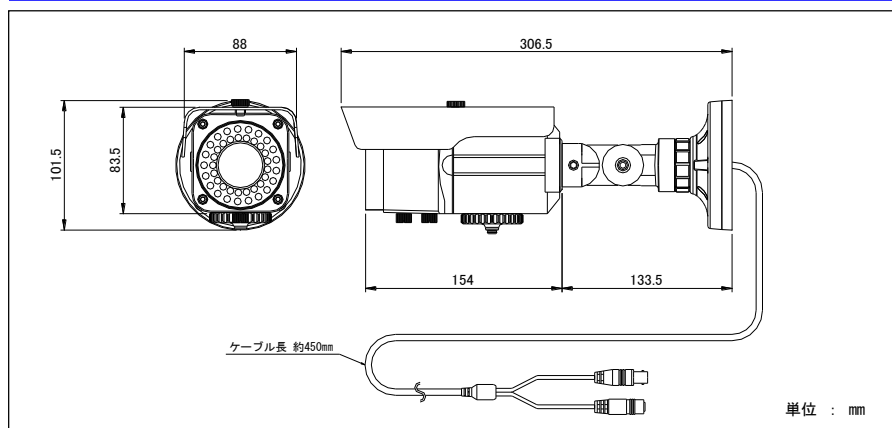

【 AHD レコーダー内蔵 IR-SDカードカメラ 】 KER-AHD720C

■ 製品仕様

品番	KER-AHD720C
撮像素子	SONY 1/2.9型 1.3M プログレッシブスキャン CMOSセンサー
AHD規格	AHD1.0 1280×720P@25/30fps
最低被写体照度	0 lx (赤外線LED投光時)
電子シャッター	自動：1/30秒～1/50,000秒 (1/100秒含む) 10ステップ
デナイト機能	ICR搭載 EXT (外部) / 自動 / カラー / モノクロ 切替
ワイドダイナミックレンジ	デジタルWDR 自動 / OFF / ON (8段階) 切替
レンズ性能	DCオートアイリスバリフォーカルレンズ f=2.8mm ~ 12mm / F1.4 水平：92° ~ 30° , 垂直：69° ~ 23°
オートゲインコントロール (AGC)	15段階 切替
逆光補正 (BLC)	OFF / BLC / HSBC 切替
ホワイトバランス	AWB / ATW / AWC / INDOOR / OUTDOOR / MANUAL 切替
デジタルノイズリダクション	2DNR OFF / LOW / MIDDLE / HIGH 切替、3DNR OFF / LOW / MIDDLE / HIGH 切替
プライバシー機能	ON / OFF 切替 (4ゾーン・プログラマブル)
動画圧縮方式	H.264準拠 AVIファイル形式
録画解像度	1280×720 : 1 / 2 / 3 / 4 / 5 / 6 / 7 / 8 / 9 / 10 / 15 / 20 / 30 fps 720×480 : 1 / 2 / 3 / 4 / 5 / 6 / 7 / 8 / 9 / 10 / 15 / 20 / 30 fps 360×240 : 1 / 2 / 3 / 4 / 5 / 6 / 7 / 8 / 9 / 10 / 15 / 20 / 30 fps
録画画質	3段階切替 BASIC / NORMAL / HIGH
映像出力	1ch 1.0Vp-p コンポジット信号 75Ω (BNC)
録画モード	手動 / 予約 (動体検知 / 連続)
プリ・ポスト録画	プリ：0 ~ 10 秒、ポスト：5 ~ 90秒 (5秒単位)
動体検知録画機能	あり (16×12ブロックのエリア設定・9段階感度設定)
タイムスタンプ機能	あり (日付・時刻)
上書き機能	あり (上書き / 停止からの選択)
パスワード機能	あり PCIによるカード内データ閲覧時にパスワードでロック (パスワード解除用ソフトが必要)
再生方法	外部モニター：再生 / 早送り / 巻き戻し / 一時停止 / コマ送り / コマ戻し (×1 / ×2 / ×4 / ×8 / ×16 / ×32倍速再生) パソコン：各種再生ソフトにて再生
録画動作状態表示	LEDランプ表示 (点灯：録画中 / 点滅：異常・警告 / 消灯：録画停止)
検索機能	連続とファイルからの選択
保存メディア	SDカード (最大128GB、FAT32) 最大ファイル数：45,056ファイル (32GB時)、180,224ファイル (128GB時)
赤外線 (IR) LED	42個 (照度センサーによる自動点灯) 到達距離：約30m
保護等級	IP66
電源電圧 / 消費電流	DC12V ± 10% φ2.1mm DCジャック / 750mA (最大)
使用温度範囲	-10°C ~ +50°C (30%RH ~ 80%RH 結露なきこと)
保管温度範囲	-20°C ~ +60°C (30%RH ~ 90%RH 結露なきこと)
本体外形寸法	88 (W)mm × 101.5 (H)mm × 306.5 (D)mm (本体のみ、突起物を除く)
重量	約1,000g (本体のみ)

■ 外形寸法図

■ オプション品

SDカード部カバー開閉金具(盗難抑止用)

定価：オープン

※カバー部分はカメラ本体取付出荷です。

取付イメージ

⚠ 安全に関する ご注意

● 商品を安全にお使いいただくため、ご使用前に必ず「取扱説明書」をよくお読みください。