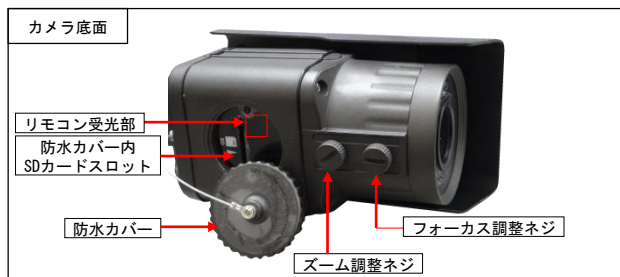

AHD レコーダー内蔵 IR-SDカードカメラ KER-AHD720C

130万画素 ハイビジョン

定価 : オープン価格

■ 製品の特徴

- 屋外設置可能なSDカードレコーダー内蔵IR-LEDカメラ
IP66の防塵防水性能ハウジングのIR-LED（赤外線投光器）カメラに、SDカードレコーダーを内蔵しました。
AHD 720p「1280×720」の解像度で、最大30コマの動画を録画します。
※ 映像出力はアナログ出力のみ
- デイナイト機能
昼間はカラー、夜間はモノクロ映像に切り替わるデイナイトカメラです。
42個の赤外線LEDを照射することで、暗闇でも撮影が可能です。

- 最大128GBのSDカードに録画データを保存
上書き機能により、長時間の録画に対応します。
(例 : 128GB・解像度 1280×720・画質 NORMAL・1秒間5コマ録画 ⇒ 約15日間のデータを保存) ※1
- 動体検知録画機能を搭載
16×12のエリア設定及び9段階の感度レベル設定が可能です。
- あらゆる状況に対応できる各種録画モード
スケジュール運用による『連続録画』・『動体検知録画』と、手動録画が選択できます。(一部機能は併用可能、プリ録画機能搭載)
- SDカードに録画された映像データは、PCにより再生可能
録画データにパスワードを設定することで、保存媒体の紛失によるデータの流出を防止します。(パスワード解除ソフトが必要です。)
- 動作状態をLEDランプで表示。録画動作の正常・異常が目視確認可能です。
- 録画時間の目安 (128GB)