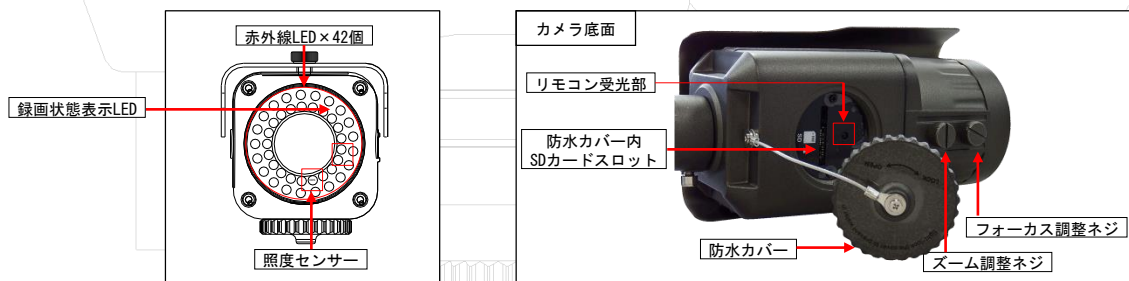

AHD レコーダー内蔵 IR-SDカードカメラ KER-AHD1080C

フルハイビジョン

定価 : オープン価格

■ 製品の特徴

- 屋外設置可能なSDカードレコーダー内蔵IR-LEDカメラ
IP66の防塵防水性能ハウジングのIR-LED（赤外線投光器）カメラに、SDカードレコーダーを内蔵しました。
AHD 1080p「1920×1080」の解像度で、最大25コマの動画を録画します。
※ 映像出力はアナログ出力のみ

- デイナイト機能
昼間はカラー、夜間はモノクロ映像に切り替わるデイナイトカメラです。
42個の赤外線LEDを照射することで、暗間でも撮影が可能です。

- 最大128GBのSDカードに録画データを保存
上書き機能により、長時間の録画に対応します。
（例：128GB・解像度 1920×1080・画質 NORMAL・1秒間5コマ録画 ⇒ 約10日間のデータを保存）※1

- 動体検知録画機能を搭載
16×12のエリア設定及び9段階の感度レベル設定が可能です。
- あらゆる状況に対応できる各種録画モード
スケジュール運用による『連続録画』・『動体検知録画』と、手動録画が選択できます。（一部機能は併用可能、プリ録画機能搭載）
- SDカードに録画された映像データは、PCにより再生可能
録画データにパスワードを設定することで、保存媒体の紛失によるデータの流出を防止します。（パスワード解除ソフトが必要です。）
- 動作状態をLEDランプで表示。録画動作の正常・異常が目視確認可能です。
- 録画時間の目安（128GB）