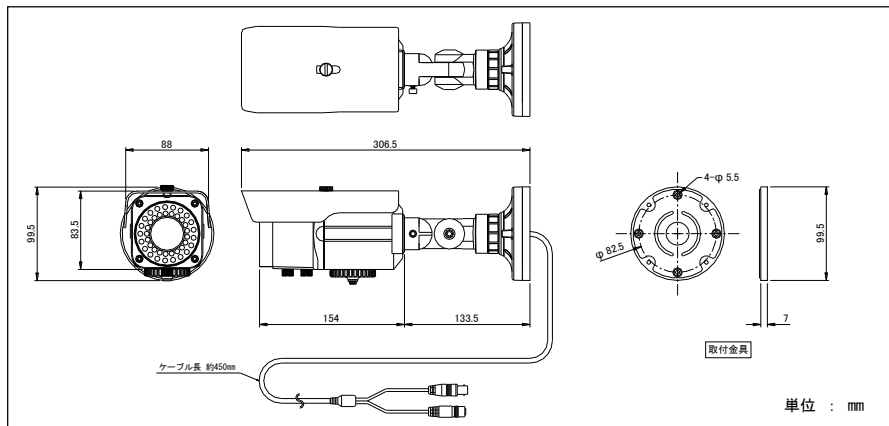

■ 外形寸法図

■ オプション品

SDカード部カバー開閉金具 (盗難抑止用)

実用新案登録
第3208124号

※カバー部分はカメラ本体取付出荷です。

定価：オープン

⚠ 安全に関する ご注意 ● 商品を安全にお使いいただくため、ご使用前に必ず『取扱説明書』をよくお読みください。

CCTV・特殊機材 製造・販売

KELC-E

<http://www.kelc-e.jp/>

株式会社ケルク電子システム

本社
〒607-8411 京都市山科区御陵大津畑町37-7
TEL：075-593-2103 FAX：075-593-2868

東京支店
〒101-0047 東京都千代田区内神田1-15-16 松本ビル6F
TEL：03-5577-6844 FAX：03-5282-5256

お求め・お問い合わせは・・・