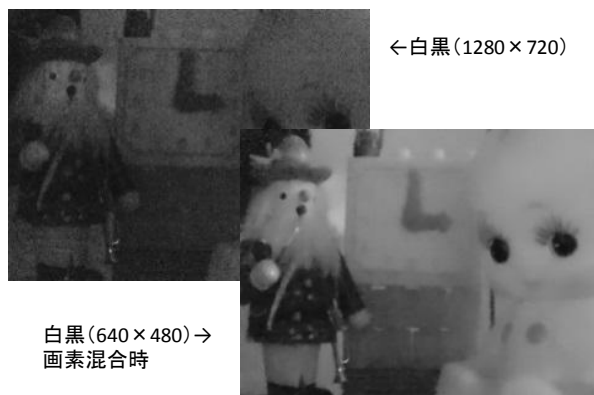

# レコーダー内蔵高感度 HDカメラ 【KER-720J】

定価: **オープン**

HDサイズ(1280×720)で撮影可能な高感度メガピクセルカメラ  
高精細・高画質のMotion Jpeg採用。

高感度HDメガピクセルカメラにSDカードレコーダーを内蔵。  
外付HDD(最大2TB)にも記録可能。

## 画素混合

HD(1280×720)を画素混合し、VGA(640×480)で、撮影することが可能。  
画素混合により、通常より暗部が明るく撮影。