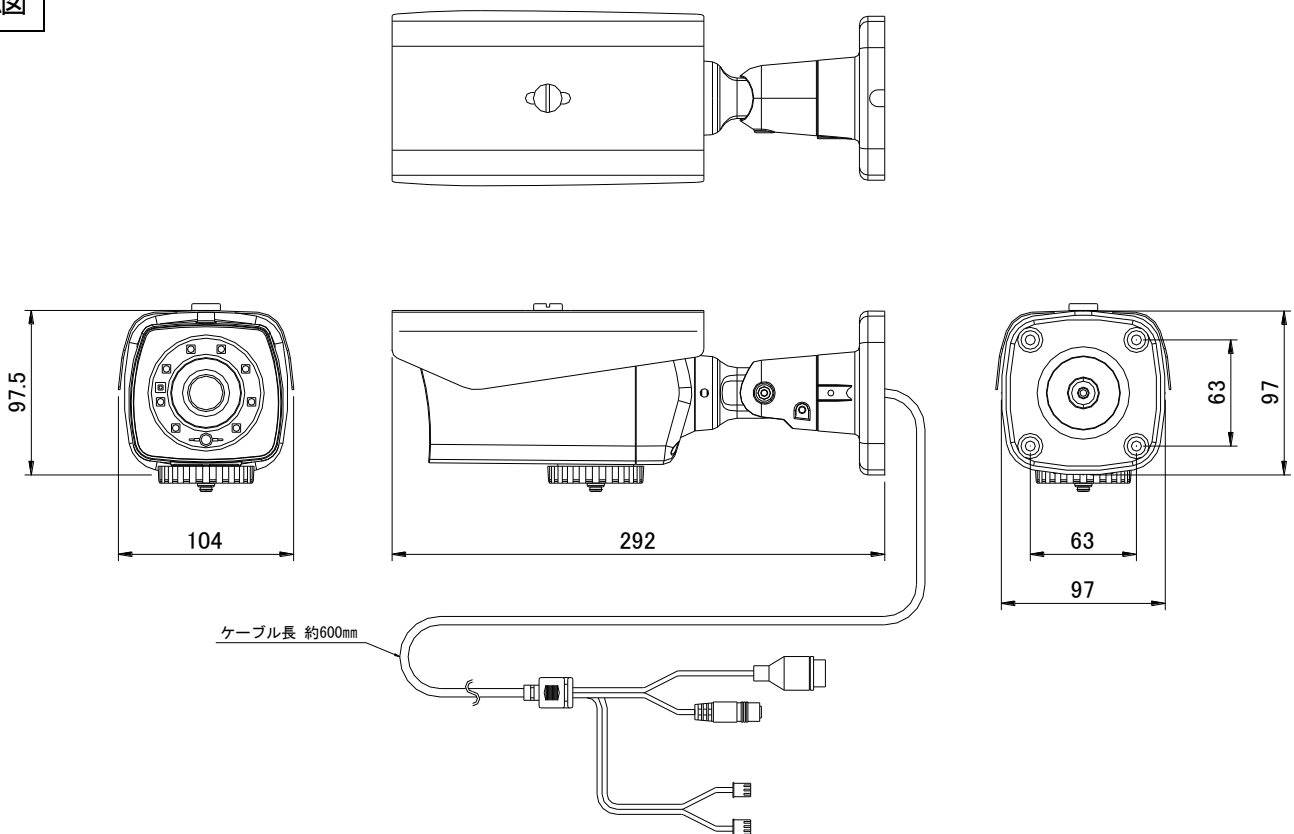

ネットワーク仕様	ネットワーク セキュリティ ストリーム 画像圧縮方式 画像解像度	10BASE-T/100BASE-TX、RJ45 コネクター カメラアクセス時：ID・パスワード 3種類 H.264 準拠 (Main Profile / High Profile / Baseline Profile)、Motion-JPEG 2048×1536 / 1920×1440 / 1920×1080 / 1600×1200 / 1280×960 / 1280×720 / 800×600 / 640×480 / 640×360 / 320×240 (Motion-JPEG 使用時は、800×600 / 640×480 / 640×360 / 320×240 のみ) 1 / 2 / 3 / 4 / 5 / 6 / 10 / 12 / 15 / 20 / 25 / 30fps
	ソフトウェアリセット 管理者権限 対応プロトコル	再起動 / 設定リセット (IP アドレス・レンズポジションを除く) / ファクトリーリセット 3段階 (制限なし / ライブ閲覧・データ再生のみ / ライブ閲覧のみ) TCP/IP、UDP、IPv4/v6、HTTP、HTTPS、FTP、UPnP、RTP、RTSP、 RTCP、DHCP、ARP、Zeroconf
	最大同時アクセス数 対応ブラウザ	10 ユーザー Internet Explorer 11 (推奨)、Google Chrome、Firefox 等
一般仕様	保護等級 材質 塗装色 電源電圧 消費電力 使用温度範囲 保管温度範囲 外形寸法 重量	IP66 準拠 アルミダイキャスト ホホワイト (半光沢) DC ジャック (2.1φmm) DC12V ± 10% 推奨品：GF48-US1240 (ケルク電子システム) 25W (最大) -10°C ~ +50°C (80%RH 以下 結露なきこと) -20°C ~ +60°C (90%RH 以下 結露なきこと) 104 (W)mm × 97.5 (H)mm × 292 (L)mm (本体のみ、突起物を除く) 約1,400 g (本体のみ)
その他	備考 付属品	ファン内蔵、結露防止用ヒーター内蔵 取扱説明書 (設置・運用編) ×1、取扱説明書 (ソフト編) ×1、アプリケーション CD ×1 サンシェード ×1、サンシェード用取付ネジ ×1、ゴムパッキン ×1、防水カバー開閉金具 ×2 DC プラグ付きケーブル ×1、調整用六角レンチ ×1、アンカープラグ ×4、タッピングネジ ×4

承認図

単位：mm