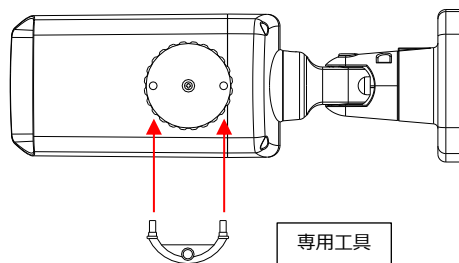

フルハイビジョン SDカードレコーダー内蔵カメラ

KER-300B

— ビュレット型 —

赤外線投光器付きで
照度の無い暗闇でも撮影可能！

高機能

フルハイビジョンの鮮明な映像を記録できます。
最大512GBのSDカードに録画が可能です。
パスワード機能でSDカード盗難・紛失の際の情報漏えいを防止します。
また、SDカードスロット部の盗難防止用カバーは専用工具が無いと開閉することができない構造になっています。
ネットワークにも接続可能です。(ONVIF対応)

底面 SDカードスロット部
盗難防止用カバー

専用工具

簡単・便利

カメラとレコーダーが一体だから設置が簡単。
画角調整に便利なオートフォーカスと電動ズーム機能付きです。
LED表示で録画状態を外部から確認できます。

こんな用途に

IP66準拠で屋外設置が可能です。
常時モニター監視が不要で有事の際のみ映像確認される場合に最適です。
街頭・駐車場の防犯、不法投棄監視などに...

録画日数目安

(単位：日)

SDカード容量	ビットレート (kbps)			
	800	1200	1600	2000
64GB	7.4	4.9	3.7	3.0
128GB	15	9.9	7.4	5.9
256GB	30	20	15	12

※ 録画時間は、解像度・フレームレートの数値に因らず、SDカードの容量とビットレート(1秒間あたりのデータ量)で決まります。
ビットレートが同じ場合、解像度・フレームレートを上げる程、1フレームに割り当てられるデータ量が少なくなりますので、画質は低下します。