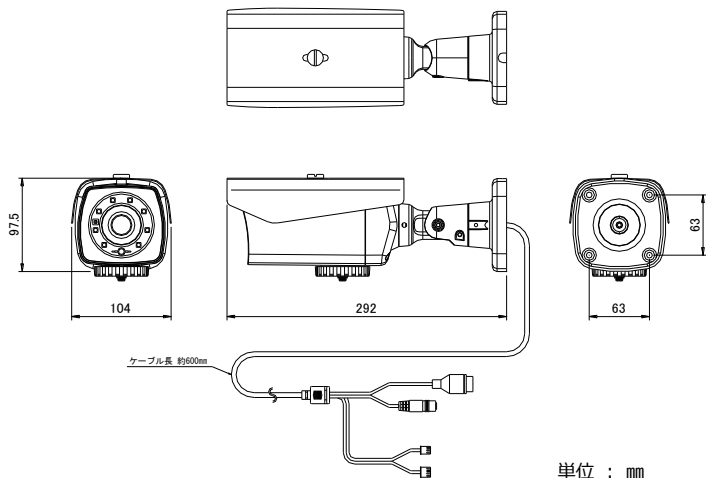

製品仕様

	KER-300B
撮像素子	Sony 1 / 2.8型 プログレッシブスキャン CMOSセンサー
解像度	2048 (H) × 1536 (V) 約300万画素
最低被写体照度	カラー：0.37 lx モノクロ：0.05 lx 赤外線LED投光時：0 lx
デナイト機能	ICR搭載 自動 / カラー / モノクロ / 外部信号 (照度センサー) 切替
ワイドダイナミックレンジ	ATR-EX デジタルWDR 4段階切替
レンズ性能	DCオートアイリス 4.3倍電動バリフォーカルレンズ f=2.8mm~12 mm / F1.4~2.0 水平：103°~30.8°、垂直：57.9°~17.3° (16 : 9時)
オートフォーカス機能	自動 / マニュアル 切替
デジタルズーム	1.2倍~16倍
逆光補正 (BLC)	ON / OFF 4段階切替
プライバシー機能	ON / OFF 切替 (8ゾーン・プログラマブル)
動体検知機能	ON / OFF 切替 (4ゾーン・プログラマブル)
赤外線 (IR) LED	8個 赤外線到達距離：約20m
動画圧縮方式	H. 264準拠 (Main Profile / High Profile / Baseline Profile)、Motion-JPEG MP4動画ファイル形式
録画解像度	H. 264 2048×1536 / 1920×1440 / 1920×1080 / 1600×1200 / 1280×960 / 1280×720 / 800×600 / 640×480 / 640×360 / 320×240
フレームレート	1, 2, 3, 4, 5, 6, 10, 12, 12.5, 15, 20, 25, 30 fps
録画モード	連続 / 動体検知 (スケジューリングによる)
ネットワーク	10BASE-T / 100BASE-TX、RJ45 コネクター
セキュリティ	カメラアクセス時：ID・パスワード
録画状態表示	前面ガラス内にLED表示灯 (録画中：点灯、録画停止中：消灯)
保存メディア	SDカード (1スロット・最大512GB) 推奨品：BR-SDXC64/128
時刻補正機能	PC同期 / NTPサーバー同期 (インターネット接続時) / GPS同期※ ※GPS (オプション、品番：KGM4646S5S) は、毎日00 : 00に補正、月差：±25秒以内 (25℃、GPS非受信時)、±1秒以内 (25℃、GPS受信時)
電源電圧 / 消費電力	DCジャック (2.1φmm) DC12V ± 10% / 25W (最大) 推奨品：GF48-US1240
保護等級	IP66準拠
重量	約1,400g (本体のみ)

外形寸法図