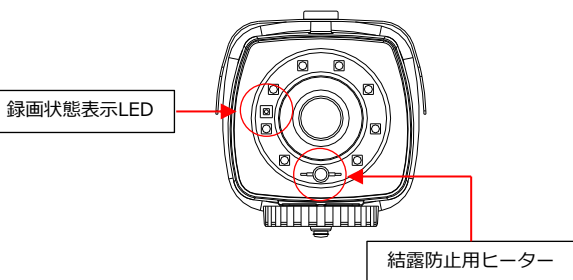

フルハイビジョン SDカードレコーダー内蔵カメラ

KER-300B

— ビュレット型 —

赤外線投光器付きで
照度の無い暗闇でも撮影可能！

高機能

フルハイビジョンの鮮明な映像を記録できます。
最大512GBのSDカードに録画が可能です。
パスワード機能でSDカード盗難・紛失の際の情報漏えいを防止します。
また、SDカードスロット部の盗難防止用カバーは専用工具が無いと開閉することができない構造になっています。
ネットワークにも接続可能です。(ONVIF対応)

底面 SDカードスロット部
盗難防止用カバー

専用工具

簡単・便利

カメラとレコーダーが一体だから設置が簡単。
画角調整に便利なオートフォーカスと電動ズーム機能付きです。
LED表示で録画状態を外部から確認できます。

こんな用途に

IP66準拠で屋外設置が可能です。
常時モニター監視が不要で有事の際のみ映像確認される場合に最適です。
街頭・駐車場の防犯、不法投棄監視などに...

録画日数目安

(単位：日)

RBSSマークは公益社団法人日本防犯設備協会が優良な防犯機器として認定した機器に表示することができる安心マークです。

CCTV・特殊機材 製造・販売
KELC-E

製品仕様

	KER-300B
撮像素子	Sony 1 / 2.8型 プログレッシブスキャン CMOSセンサー
解像度	2048 (H) × 1536 (V) 約300万画素
最低被写体照度	カラー：0.37 lx モノクロ：0.05 lx 赤外線LED投光時：0 lx
デナイト機能	ICR搭載 自動 / カラー / モノクロ / 外部信号 (照度センサー) 切替
ワイドダイナミックレンジ	ATR-EX デジタルWDR 4段階切替
レンズ性能	DCオートアイリス 4.3倍電動バリフォーカルレンズ f=2.8mm~12 mm / F1.4~2.0 水平：103°~30.8°、垂直：57.9°~17.3° (16 : 9時)
オートフォーカス機能	自動 / マニュアル 切替
デジタルズーム	1.2倍~16倍
逆光補正 (BLC)	ON / OFF 4段階切替
プライバシー機能	ON / OFF 切替 (8ゾーン・プログラマブル)
動体検知機能	ON / OFF 切替 (4ゾーン・プログラマブル)
赤外線 (IR) LED	8個 赤外線到達距離：約20m
動画圧縮方式	H. 264準拠 (Main Profile / High Profile / Baseline Profile)、Motion-JPEG MP4動画ファイル形式
録画解像度	H. 264 2048×1536 / 1920×1440 / 1920×1080 / 1600×1200 / 1280×960 / 1280×720 / 800×600 / 640×480 / 640×360 / 320×240
フレームレート	1, 2, 3, 4, 5, 6, 10, 12, 12.5, 15, 20, 25, 30 fps
録画モード	連続 / 動体検知 (スケジューリングによる)
ネットワーク	10BASE-T / 100BASE-TX、RJ45 コネクター
セキュリティ	カメラアクセス時：ID・パスワード
録画状態表示	前面ガラス内にLED表示灯 (録画中：点灯、録画停止中：消灯)
保存メディア	SDカード (1スロット・最大512GB) 推奨品：BR-SDXC64/128
時刻補正機能	PC同期 / NTPサーバー同期 (インターネット接続時) / GPS同期※ ※GPS (オプション、品番：KGM4646S5S) は、毎日00 : 00に補正、月差：±25秒以内 (25℃、GPS非受信時)、±1秒以内 (25℃、GPS受信時)
電源電圧 / 消費電力	DCジャック (2.1φmm) DC12V ± 10% / 25W (最大) 推奨品：GF48-US1240
保護等級	IP66準拠
重量	約1,400g (本体のみ)