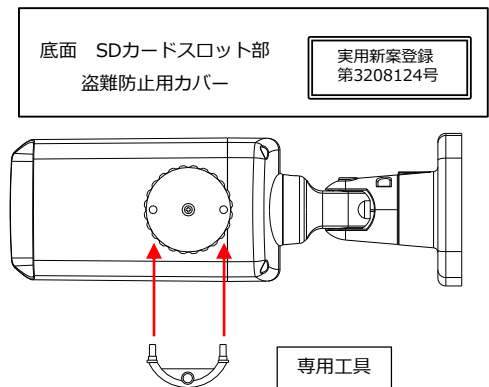

# フルハイビジョン SDカードレコーダー内蔵カメラ

### 高機能

フルハイビジョンの鮮明な映像を記録できます。  
最大512GBのSDカードに録画が可能です。  
パスワード機能でSDカード盗難・紛失の際の情報漏えいを防止します。  
SDカードスロットを2スロット装備しているので  
万一のデータ破損に備えてデュアル録画が可能。  
また、SDカードスロット部の盗難防止用カバーは  
専用工具が無いと開閉することができない構造に  
なっています。  
ネットワークにも接続可能です。（ONVIF対応）