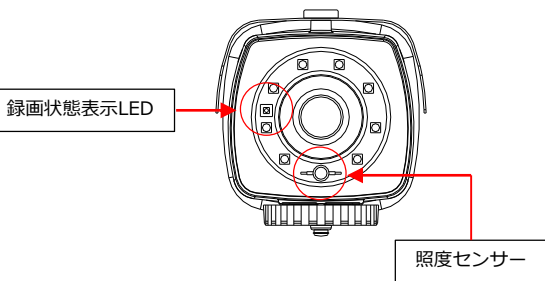

### 高機能

フルハイビジョンの鮮明な映像を記録できます。  
最大512GBのSDカードに録画が可能です。  
パスワード機能でSDカード盗難・紛失の際の情報漏えいを防止します。  
SDカードスロットを2スロット装備しているので  
万一のデータ破損に備えてデュアル録画が可能。  
また、SDカードスロット部の盗難防止用カバーは  
専用工具が無いと開閉することができない構造に  
なっています。  
ネットワークにも接続可能です。（ONVIF対応）