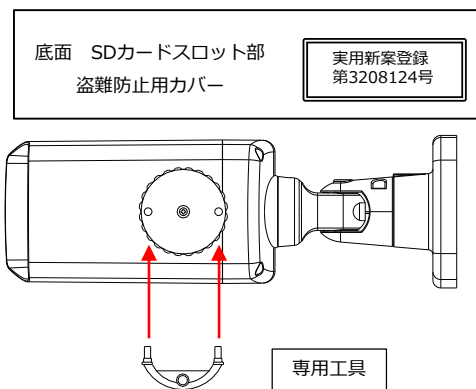

### 高機能

フルハイビジョンの鮮明な映像を記録できます。  
最大512GBのSDカードに録画が可能です。  
パスワード機能でSDカード盗難・紛失の際の情報漏えいを防止します。  
SDカードスロットを2スロット装備しているので  
万一のデータ破損に備えてデュアル録画が可能。  
また、SDカードスロット部の盗難防止用カバーは  
専用工具が無いと開閉することができない構造に  
なっています。  
ネットワークにも接続可能です。（ONVIF対応）