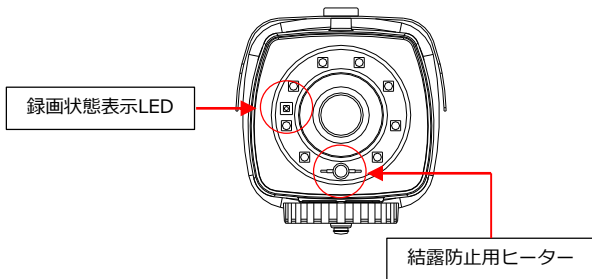

# フルハイビジョン SDカードレコーダー内蔵カメラ

### 高機能

フルハイビジョンの鮮明な映像を記録できます。  
最大512GBのSDカードに録画が可能です。  
パスワード機能でSDカード盗難・紛失の際の情報漏えいを防止します。  
SDカードスロットを2スロット装備しているので  
万一のデータ破損に備えてデュアル録画が可能。  
また、SDカードスロット部の盗難防止用カバーは  
専用工具が無いと開閉することができない構造に  
なっています。  
ネットワークにも接続可能です。（ONVIF対応）