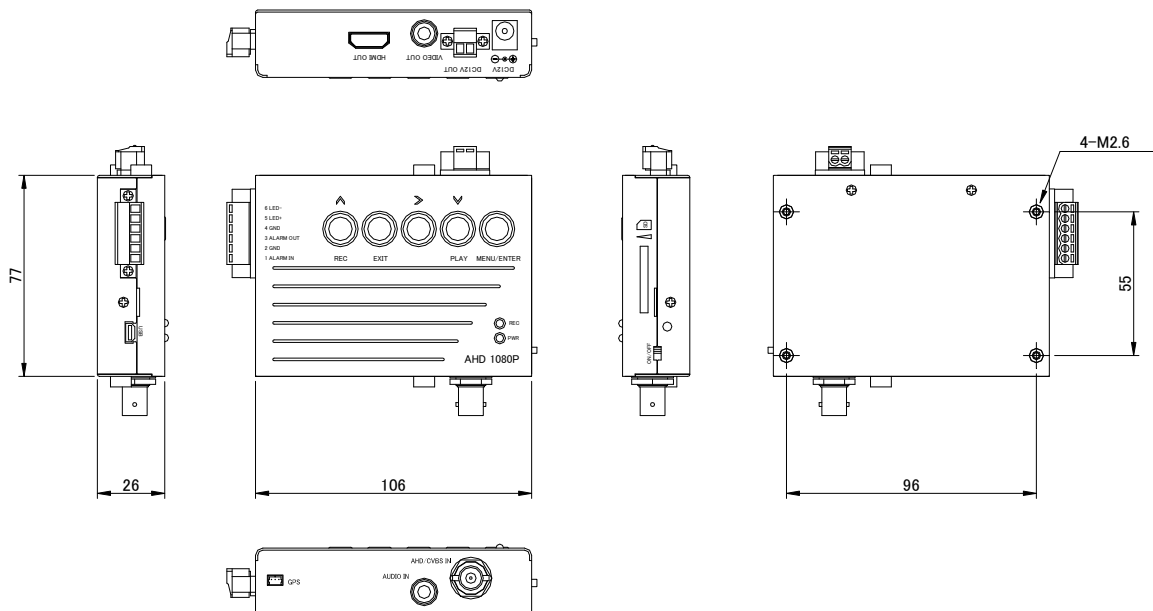

仕様

商品名 型式	AHD 対応 SD カードレコーダー MDR-AHD264	
本体仕様	動画圧縮方式	H.264 準拠 AVI ファイル形式
	映像入力	1ch AHD1.0 (720p60) / AHD2.0 (1080p30) / コンポジット 自動識別 (BNC)
	モニター出力	1ch HDMI 1080p60 / 1080p30 / 1080i60 / 720p60 / 720p30 (HDMI タイプ A) 1ch コンポジット 1Vp-p 75Ω (RCA)
	音声圧縮方式 / 標準化周波数	G.711・384kbps / 48kHz
	音声入力	1ch ライン入力 (RCA)
	録画解像度	1920×1080 : 1 / 2 / 3 / 4 / 5 / 6 / 7 / 8 / 9 / 10 / 15 / 20 / 22 / 25 fps (AHD2.0) 1280×720 : 1 / 2 / 3 / 4 / 5 / 6 / 7 / 8 / 9 / 10 / 15 / 20 / 25 / 30 fps (AHD1.0/AHD2.0) 720×480 : 1 / 2 / 3 / 4 / 5 / 6 / 7 / 8 / 9 / 10 / 15 / 20 / 25 / 30 fps (コンポジット)
	録画画質	3段階切替 BASIC / NORMAL / HIGH
	録画方式	手動 / 予約 (動体検知 / 連続 / アラーム)
	イベント前・イベント録画時間	イベント前記録時間 : 0秒 ~ 10秒 (1秒単位) イベント記録時間 : 5秒 ~ 90秒 (5秒単位)
	動体検知録画機能	あり (16×12ブロックのエリア設定・9段階感度設定)
	動体検知/アラーム録画出力	端子出力 DC3V / 約3mA
	アラーム入力	端子入力 N.C. / N.O. (設定で切替可)
	録画状態表示出力	端子出力 DC3V / 約3mA
	タイムスタンプ機能	あり (日付・時刻)
	上書き機能	あり (上書き / 停止からの選択)
	パスワード機能	あり PCによるカード内データ閲覧時にパスワードでロック (パスワード解除用ソフトが必要)
	再生方法	外部モニター : 再生 / 早送り / 巻き戻し / 一時停止 / コマ送り / コマ戻し ×1 / ×2 / ×4 / ×8 / ×16 / ×32 倍速再生と巻き戻し パソコン : 各種再生ソフトにて再生
	検索機能	連続とファイルからの選択
	録画動作状態表示	LED ランプ表示 (点灯: 録画中 / 点滅: 異常・警告 / 消灯: 録画停止)
	保存メディア	SD カード (最大128GB、FAT32) 最大ファイル数 : 45,056 ファイル (32GB 時)、180,224 ファイル (128GB 時)
	外部入出力	USB2.0 (読取専用)、6P 端子台 (アラーム入力、動体検知 / アラーム録画出力、LED 表示出力)、 3P 端子台 (時刻補正 GPS ユニット接続)
	時刻補正機能	GPS 接続端子 (GPS ユニット: オプション)
一般仕様	電源入力	DC ジャック (φ2.1mm) DC12V / 2A AC アダプター
	電源出力	端子出力 (カメラ、センサー用) DC12V (最大1.5A)
	消費電流/消費電力	370mA ±30mA (本体のみ) / 4.7 VA ±0.3 VA (アダプター含む) いずれも録画時
	使用温度範囲	0°C ~ +50°C (30%RH ~ 80%RH 結露なきこと)
	保管温度範囲	-10°C ~ +60°C (30%RH ~ 90%RH 結露なきこと)
	本体外形寸法	106 (W)mm × 77 (H)mm × 26 (D)mm (本体のみ、突起物を除く)
	AC アダプター外形寸法	51 (W)mm × 32.5 (H)mm × 76 (D)mm (突起物を除く)
	重量	約220g (本体のみ)
	付属品	AC アダプター (DC12V / 2A) × 1台 ・ 赤外線リモコン × 1台 ・ 取付金具 × 2枚 ・ 取付用ネジ × 4本 ・ パスワード解除用ソフト × 1枚 ・ 取扱説明書 × 1部

承認図

単位 : mm