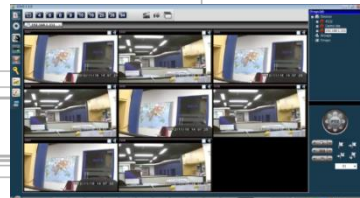

### ■ 製品の特徴

- AHDカメラ・アナログカメラ兼用のハードディスクレコーダー**  
 AHDカメラと従来のアナログカメラの両方を録画可能な「ユニバーサルデジタルビデオレコーダー」です。  
 AHDは最大1920×1080、アナログは960H対応の944×480の解像度で長時間録画を行います。
- 多彩な録画方式を採用**  
 状況に応じて、「連続録画」・「スケジュール録画」・「センサー録画」・「モーション検知録画」から選択して録画を行います。
- データバックアップ**  
 録画データはUSBフラッシュメモリーやUSBハードディスクにコピーし、PCで再生が可能です。
- 遠隔監視ソフト**  
 レコーダーにアクセスし、プログラムをダウンロードすることで、遠隔地のPCから管理・監視・データ検索を行います。  
 音声双方向に対応しており、集音マイクとスピーカー（共に別売）の組み合わせによる遠隔地からの威嚇が可能です。

Internet Explorer画面

CMS画面

- 携帯端末による遠隔監視に対応**  
 専用アプリをダウンロードし、「ライブ監視」「PTZカメラ操作」「リレー制御」を行います。  
 （デジタルレコーダーがインターネットに接続されている必要があります。）