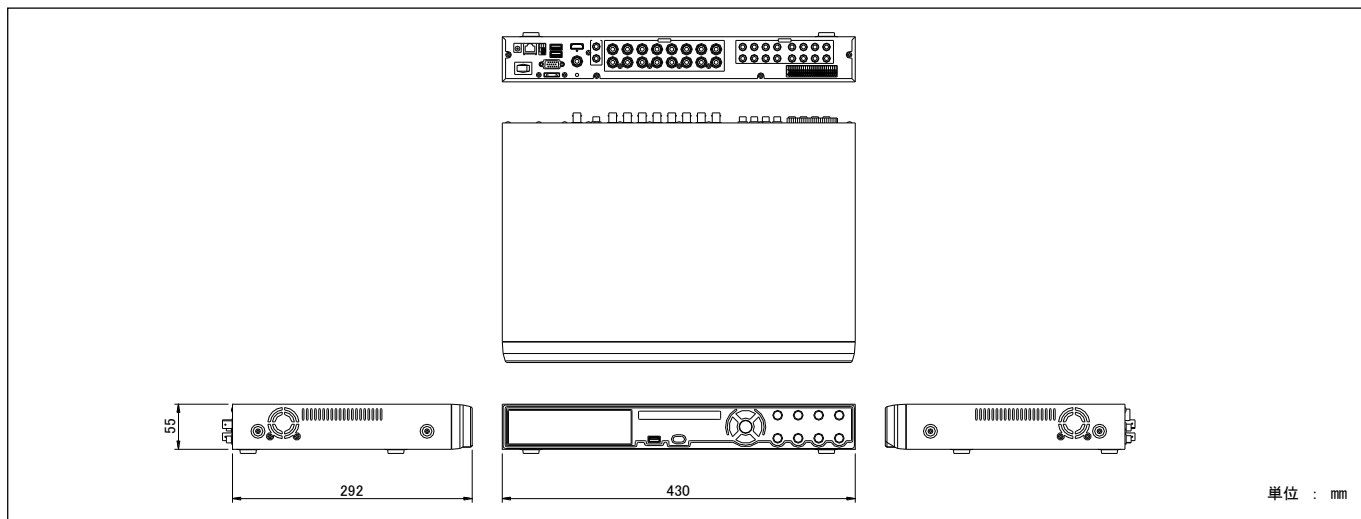

【16ch AHD ユニバーサルデジタルビデオレコーダー】 KDR-AH1600UAシリーズ

■ 製品仕様

品番	KDR-AH1640UA (KDR-AH1600UAシリーズの品番下2桁はHDD容量を表します)	
テレビジョン方式	AHD1.0 (720P) / AHD2.0 (1080P) / アナログ (NTSC) 自動識別	
動画圧縮方式	H.264準拠	
映像入力	16ch AHD / アナログ 自動識別 (BNC) ・ AHD : AHD1.0 (720P) / AHD2.0 (1080P) ・ アナログ : 1Vp-p 75Ω	
モニター出力	1ch HDMI 出力 (HDMI タイプA) 3840×2160 / 1920×1080i / 1280×720p 1ch アナログRGB出力 (D-Sub 15ピン) 1440×900 / 1366×768 / 1280×1024 / 1024×768 / 800×600 1ch コンポジット出力 (BNC) 1Vp-p 75Ω	
音声入力	16ch LINE IN (RCA)	
音声出力	2ch LINE OUT (RCA)	
録画解像度	AHD 1080P : 1920×1080 / 960×1080 / 640×360 (最大30FPS) 720P : 1280×720 / 640×360 (最大30FPS) アナログ : 944×480 / 480×240 (最大30FPS)	
録画画質	1 ~ 10 10段階レベル調整	
録画方式	連続録画 / スケジュール録画 / イベント録画 (センサー録画、モーション検知録画)	
プリ/ポスト録画	プリ: 0秒 ~ 3秒 / ポスト: 0秒 ~ 100秒	
モーション検知録画	分割エリア: 20×11、感度調整: 100段階	
アラーム入出力	入力: 16ch N.O./N.C.切替 / 出力: 2ch リレー出力	
再生方法	日付時刻検索 / イベントログ検索	
ネットワーク接続	1ch 10BASE / 100BASE-TX / 1000BASE-TX (RJ-45) ONVIF対応	
RS-485	1ch PTZカメラ制御用 (プッシュターミナル)	
USB	3ch USB2.0 外部記録媒体バックアップ、マウス用 (USB-A)	
IR遠隔制御	機器前面に赤外線リモコン用受光部	
保存媒体	S-ATA ハードディスク×1台 (標準4TB、最大3台 (12TB) 搭載可能)	
外部バックアップ装置	USBフラッシュメモリー、USBハードディスク	
電源入力	DCジャック (φ2.5mm) DC12V / 5.0A ACアダプター	
消費電力	AC100V 50/60Hz 70W (最大)	
使用温度範囲	0°C ~ +40°C (30%RH ~ 80%RH 結露なきこと)	
保管温度範囲	-10°C ~ +50°C (30%RH ~ 90%RH 結露なきこと)	
本体外形寸法	430(W)mm × 55(H)mm × 292(D)mm (突起物を除く)	
重量	約3.2kg (ハードディスク1台搭載時)	

■ 外形寸法図

⚠ 安全に関する ご注意 ● 商品を安全にお使いいただくため、ご使用前に必ず『取扱説明書』をよくお読みください。

CCTV・特殊機材 製造・販売

KELC-E

<http://www.kelc-e.jp/>

株式会社ケルク電子システム

本社
〒607-8411 京都市山科区御陵大津畑町37-7
TEL : 075-593-2103 FAX : 075-593-2868

東京支店
〒101-0047 東京都千代田区内神田1-15-16 松本ビル6F
TEL : 03-5577-6844 FAX : 03-5282-5256

お求め・お問い合わせは・・・