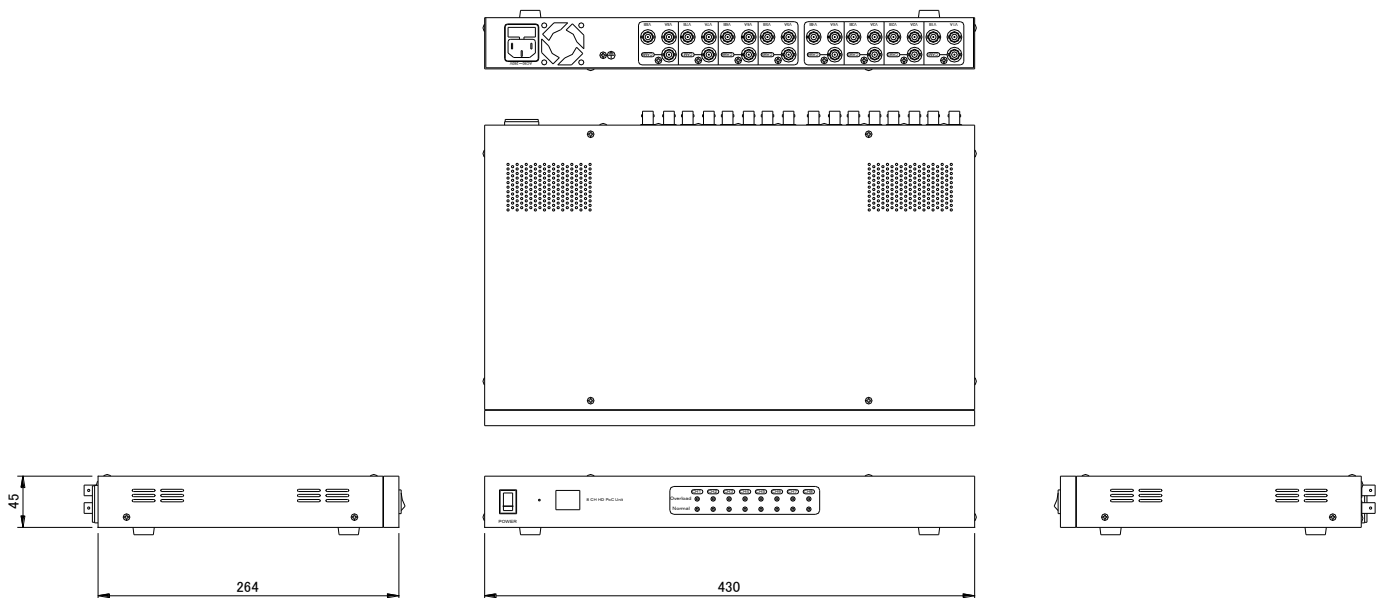

仕様

商品名	8ch AHD 電源重畳ユニット		
型式	KE-PS118		
カメラ入力	8ch	電源重畳式 AHD カメラ入力	(BNC)
映像出力	8ch	1.0Vp-p コンポジット信号	75Ω (BNC)
ループスルー出力	8ch	1.0Vp-p コンポジット信号	75Ω (BNC)
最大延長距離	約 250m (3C-2V 使用時)		
	約 300m (5C-2V 使用時)		
電源電圧	AC100V 50/60Hz		
消費電力	80W (最大)		
使用温度範囲	-5°C~+45°C (80%RH 以下 結露なきこと)		
保管温度範囲	-15°C~+55°C (90%RH 以下 結露なきこと)		
外形寸法	430 (W)mm × 45 (H)mm × 264 (D)mm (本体のみ、突起物を除く)		
重量	約 3,300g (本体のみ)		
適合機種	<ul style="list-style-type: none"> ・ AHD スタンダードカメラ ・ AHD ドームカメラ ・ AHD IR-LED 内蔵ドームカメラ ・ AHD IR-LED 内蔵バンダルプルーフドームカメラ ・ AHD IR-LED カメラ 	<ul style="list-style-type: none"> KE-AHD321M KE-AHD222 KE-AHDL222M KE-AHDL223M KE-AHDL224M 	

承認図

単位 : mm