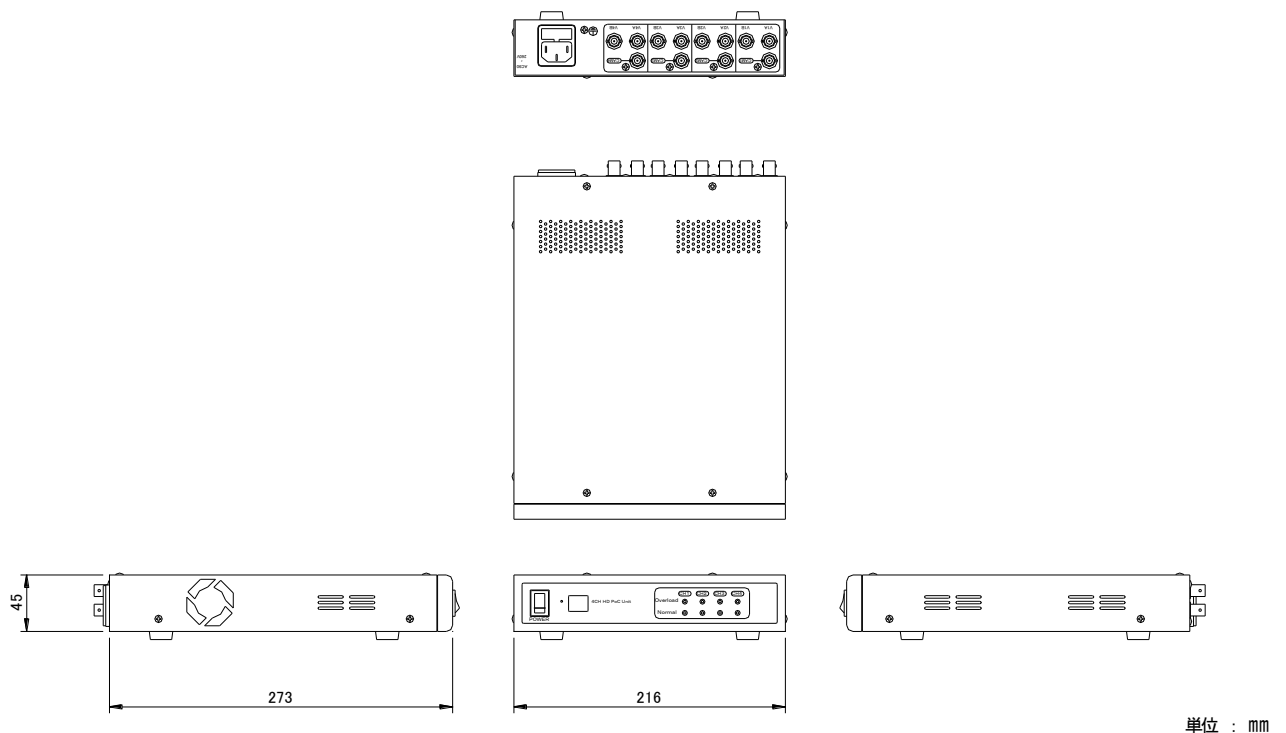

仕様

商品名	4ch AHD 電源重畳ユニット		
型式	KE-PS114		
カメラ入力	4ch	電源重畳式 AHD カメラ入力	(BNC)
映像出力	4ch	1.0Vp-p コンポジット信号	75Ω (BNC)
ループスルー出力	4ch	1.0Vp-p コンポジット信号	75Ω (BNC)
最大延長距離	約 250m (3C-2V 使用時)		
	約 300m (5C-2V 使用時)		
電源電圧	AC100V 50/60Hz		
消費電力	40W (最大)		
使用温度範囲	-5°C~+45°C (80%RH 以下 結露なきこと)		
保管温度範囲	-15°C~+55°C (90%RH 以下 結露なきこと)		
外形寸法	216 (W)mm × 45 (H)mm × 273 (D)mm (本体のみ、突起物を除く)		
重量	約 1,700g (本体のみ)		
適合機種	・ AHD スタンダードカメラ	KE-AHD321M	
	・ AHD ドームカメラ	KE-AHD222	
	・ AHD IR-LED 内蔵ドームカメラ	KE-AHDL222M	
	・ AHD IR-LED 内蔵バンダルプルーフドームカメラ	KE-AHDL223M	
	・ AHD IR-LED カメラ	KE-AHDL224M	

承認図

単位 : mm