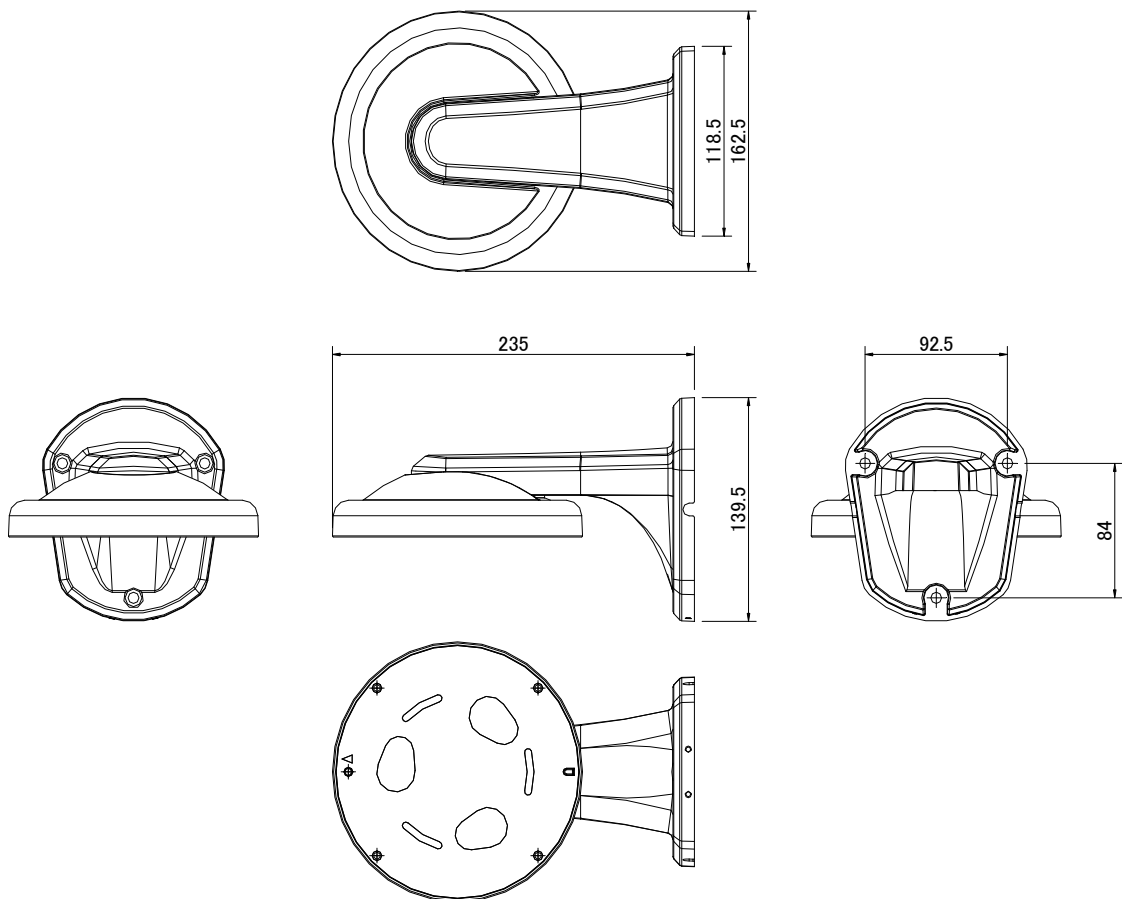

仕様

商品名
型式

壁面取付ホルダー
MTB-413

材質

アルミニウム

取付ピッチ

92.5 × 84 mm (3点)

使用場所

屋内・屋外

適合機種

MTC-513MEF / MTC-513EF

外形寸法

162.5W × 139.5H × 235L mm (突起物を除く)

重量

約800g

塗装

ライトグレー

付属品

取扱説明書×1・六角レンチ×1・アンカープラグ×4・
タッピングネジ×4・M4-12ネジ×4・M4-5ネジ×3・M3-4ネジ×4・
クッションシート×1・取付ゲージ×1

承認図

単位 :mm