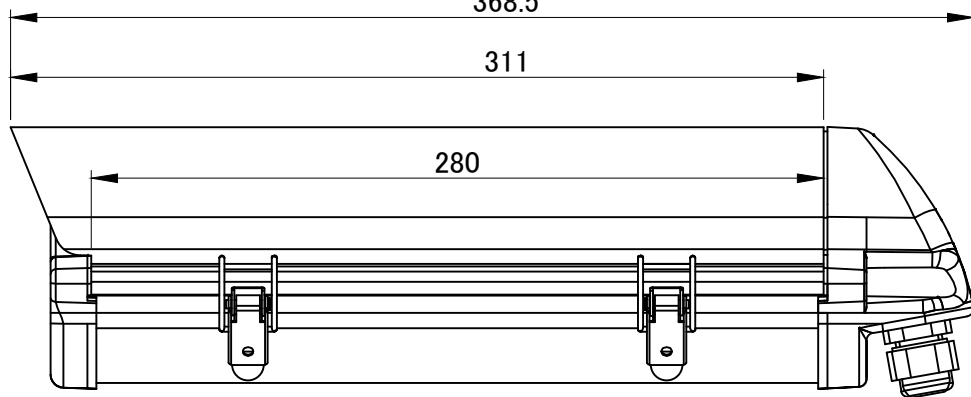

1/4-20UNC(3)

60

368.5

311

280

144

100

63

88

137.5

単位 : mm

※指定無き公差は一般公差とする

改定番号	改定などの履歴	改定日	改定印	ケルク電子システム	
C				図番	作成日 2011/09/07
B				商品名 屋外カメラハウジング	型名 HK-510
A				作成印	検印