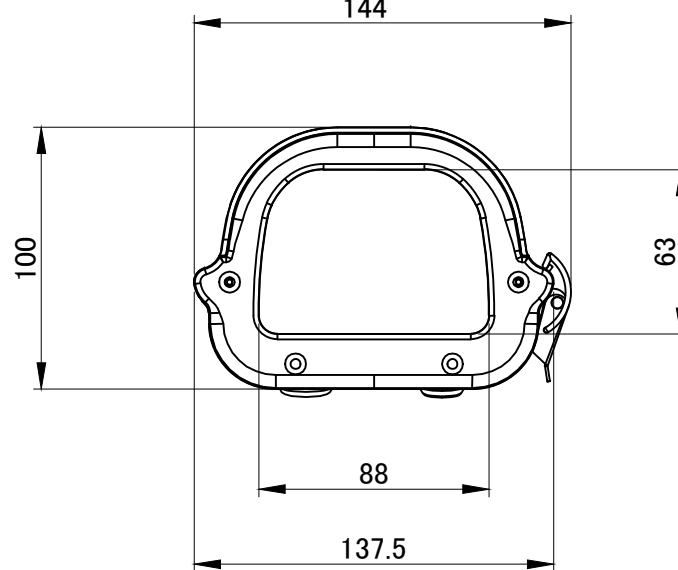

1/4-20UNC(3)

60

368.5

311

280

144

100

63

88

137.5

単位 : mm

※指定無き公差は一般公差とする

改定番号	改定などの履歴	改定日	改定印	ケルク電子システム	
C				図番	作成日 2011/09/07
B				商品名 屋外カメラハウジング	型名 HK-510
A				作成印	検印