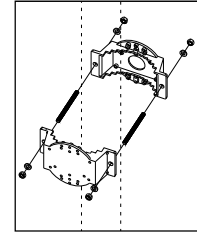

ハウジングカバー
展開状態

■ 設置状態

壁面設置
(BR-60使用例)

天井吊り設置
(BR-3000使用例)

【 屋外カメラハウジング / ハウジング用ホルダー 】

■ 製品仕様

型名	屋外カメラハウジング HK-510
材質	本体 : アルミニウム フロント・リア : UV遮断プラスチック
前面ガラス	t : 3mm 93W × 68H mm
塗装色	アイボリー (半光沢)
使用場所	屋内・屋外
保護等級	IPX4準拠
外形寸法	144W × 100H × 368.5D mm (突起物を除く)
内部有効寸法	100W × 80H × 280D mm
重量	約1.5kg

■ 関連商品

○ ボール取付金具 HCM-151

型名	ボール取付金具 HCM-151
材質	アルミニウム
塗装色	アイボリー (半光沢)
最大負荷重量	15kg
適合ボール径	80φ ~ 140φ mm
使用場所	屋内・屋外
外形寸法	180W × 120H × 95D mm (突起物を除く)
重量	約0.75kg

■ 外形寸法図

安全に関する ご注意

- 商品を安全にお使いいただくため、ご使用前に必ず『取扱説明書』をよくお読みください。