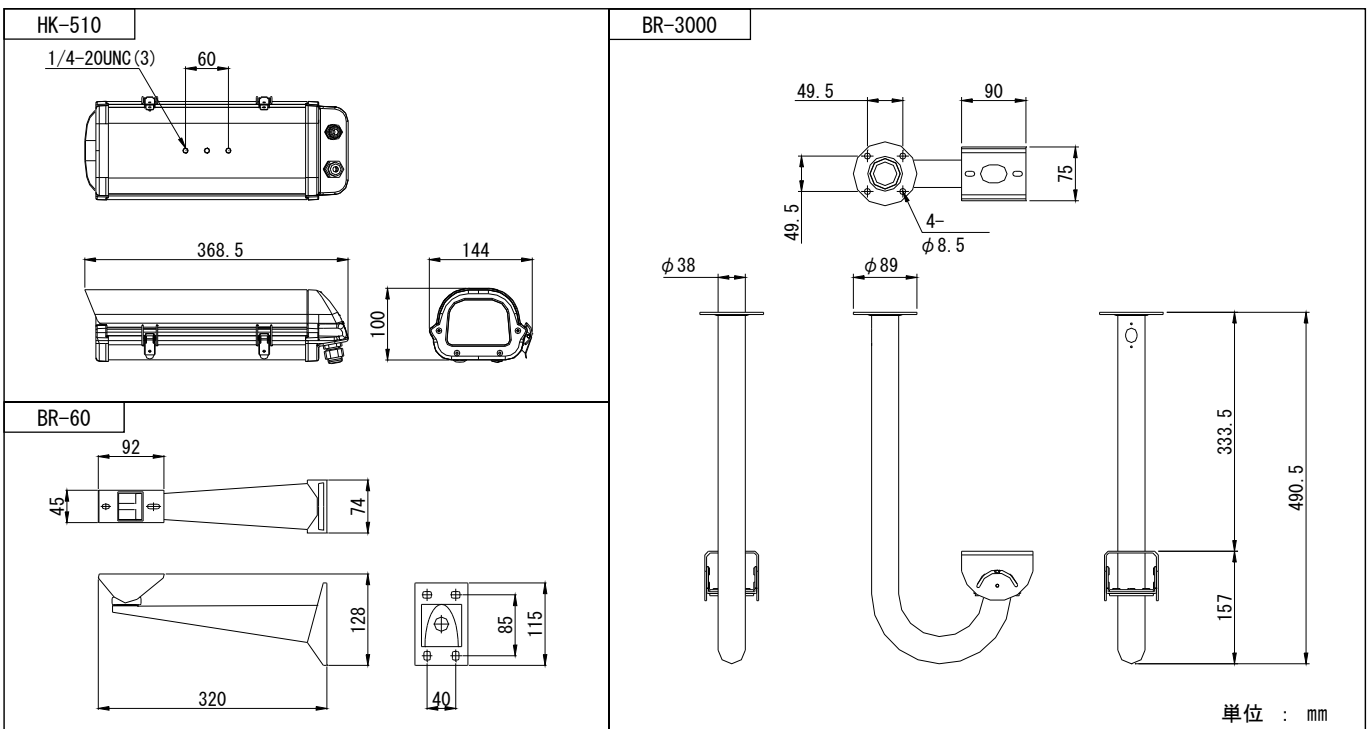

ハウジングカバー
展開状態

■ 設置状態

壁面設置
(BR-60使用例)

天井吊り設置
(BR-3000使用例)

【 屋外カメラハウジング / ハウジング用ホルダー 】

■ 製品仕様

型名	屋外カメラハウジング HK-510
材質	本体 : アルミニウム フロント・リア : UV遮断プラスチック
前面ガラス	t : 3mm 93W × 68H mm
塗装色	アイボリー (半光沢)
使用場所	屋内・屋外
保護等級	IPX4準拠
外形寸法	144W × 100H × 368.5D mm (突起物を除く)
内部有効寸法	100W × 80H × 280D mm
重量	約1.5kg

■ 関連商品

○ ボール取付金具 HCM-151

型名	ボール取付金具 HCM-151
材質	アルミニウム
塗装色	アイボリー (半光沢)
最大負荷重量	15kg
適合ボール径	80φ ~ 140φ mm
使用場所	屋内・屋外
外形寸法	180W × 120H × 95D mm (突起物を除く)
重量	約0.75kg

■ 外形寸法図

安全に関する ご注意

- 商品を安全にお使いいただくため、ご使用前に必ず『取扱説明書』をよくお読みください。