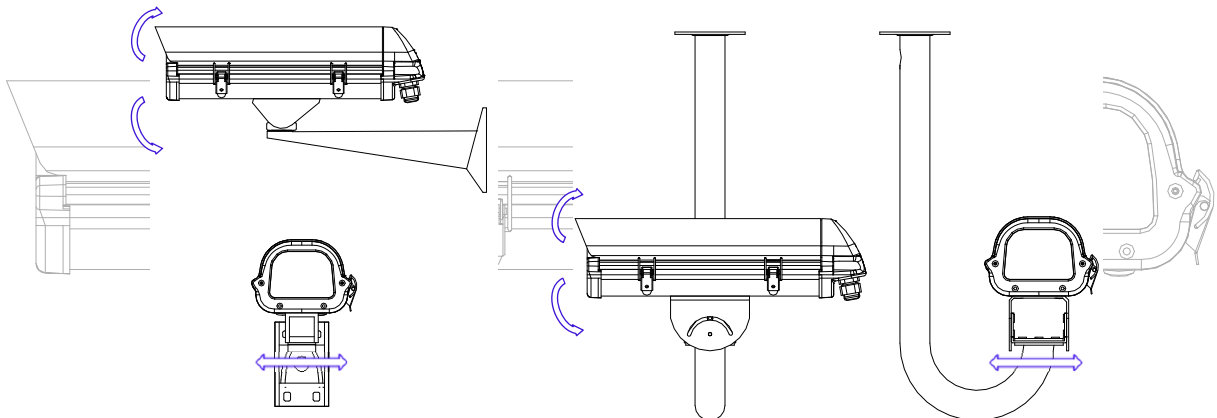

BR-3000

定価 : 8,500円(税抜)

※ 屋外カメラハウジング・ホルダーセットには、カメラは付属していません。

■ 製品の特徴

- ボックス型カメラを収納する、屋外カメラハウジング
IPX4準拠の防水性能により、雨水から機器を保護します。
材質にアルミダイキャストを採用した、軽量設計です。
- サイドオープン型ハウジング
カメラの画角調整・メンテナンスに便利な、サイドオープン仕様です。
- ハウジング取付ホルダー
壁面設置用の「BR-60」と天井吊り下げ用の「BR-3000」の2種類から選択します。
【屋外カメラハウジングセット】HK-510-6Sは、【屋外カメラハウジング】HK-510
と【ハウジング用ホルダー】BR-60のセット商品です。

ハウジングカバー
展開状態

■ 設置状態

壁面設置
(BR-60使用例)

天井吊り設置
(BR-3000使用例)

【 屋外カメラハウジング / ハウジング用ホルダー 】

■ 製品仕様

型名	屋外カメラハウジング HK-510
材質	本体 : アルミニウム フロント・リア : UV遮断プラスチック
前面ガラス	t : 3mm 93W × 68H mm
塗装色	アイボリー (半光沢)
使用場所	屋内・屋外
保護等級	IPX4準拠
外形寸法	144W × 100H × 368.5D mm (突起物を除く)
内部有効寸法	100W × 80H × 280D mm
重量	約1.5kg

■ 関連商品

○ ボール取付金具 HCM-151

型名	ボール取付金具 HCM-151
材質	アルミニウム
塗装色	アイボリー (半光沢)
最大負荷重量	15kg
適合ボール径	80φ ~ 140φ mm
使用場所	屋内・屋外
外形寸法	180W × 120H × 95D mm (突起物を除く)
重量	約0.75kg

■ 外形寸法図

安全に関する ご注意

- 商品を安全にお使いいただくため、ご使用前に必ず『取扱説明書』をよくお読みください。