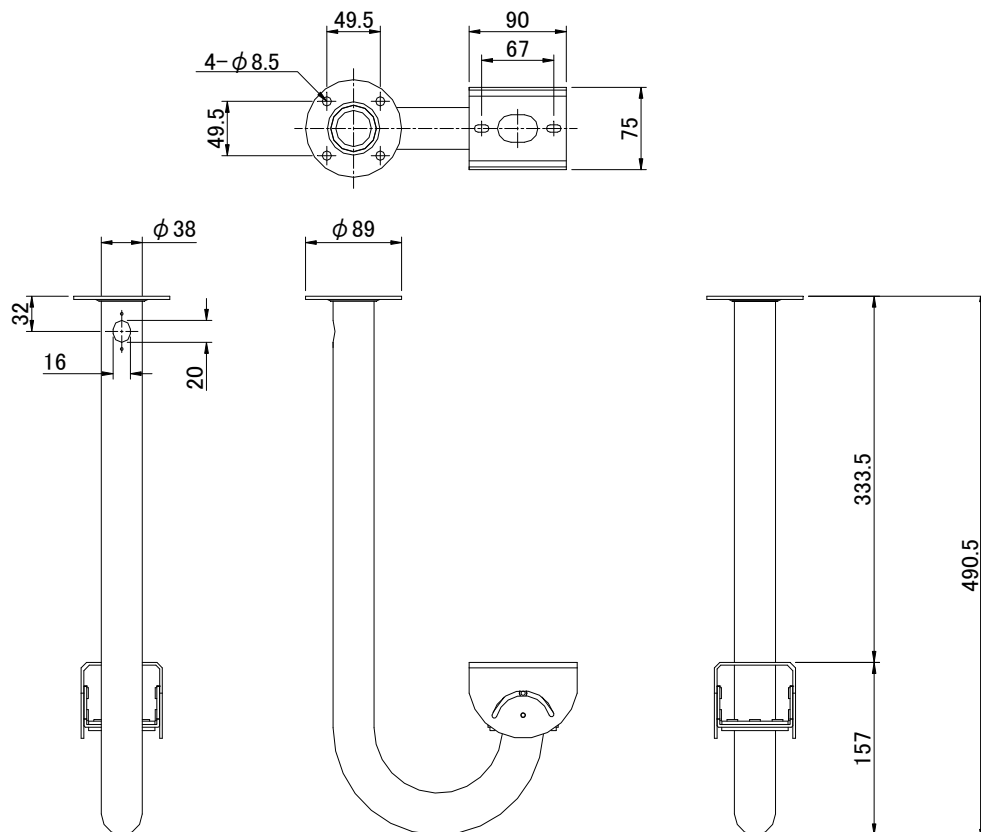

仕様

商品名	屋外ハウジング用ホルダー
型式	BR-3000
材質	アルミニウム
塗装色	アイボリー（半光沢）
最大負荷重量	15kg
取付ピッチ	49.5 × 49.5 mm
使用場所	屋内・屋外
外形寸法	89φ × 490.5L mm（突起物を除く）
重量	約0.65kg
付属品	六角レンチ × 1本 ・ 1/4インチ六角ボルト × 2本 ・ ワッシャー × 6枚 ・ スプリングワッシャー × 6枚 ・ アンカープラグ × 4本 ・ タッピングネジ × 4本 ・ 取扱説明書 × 1部

承認図

単位 : mm