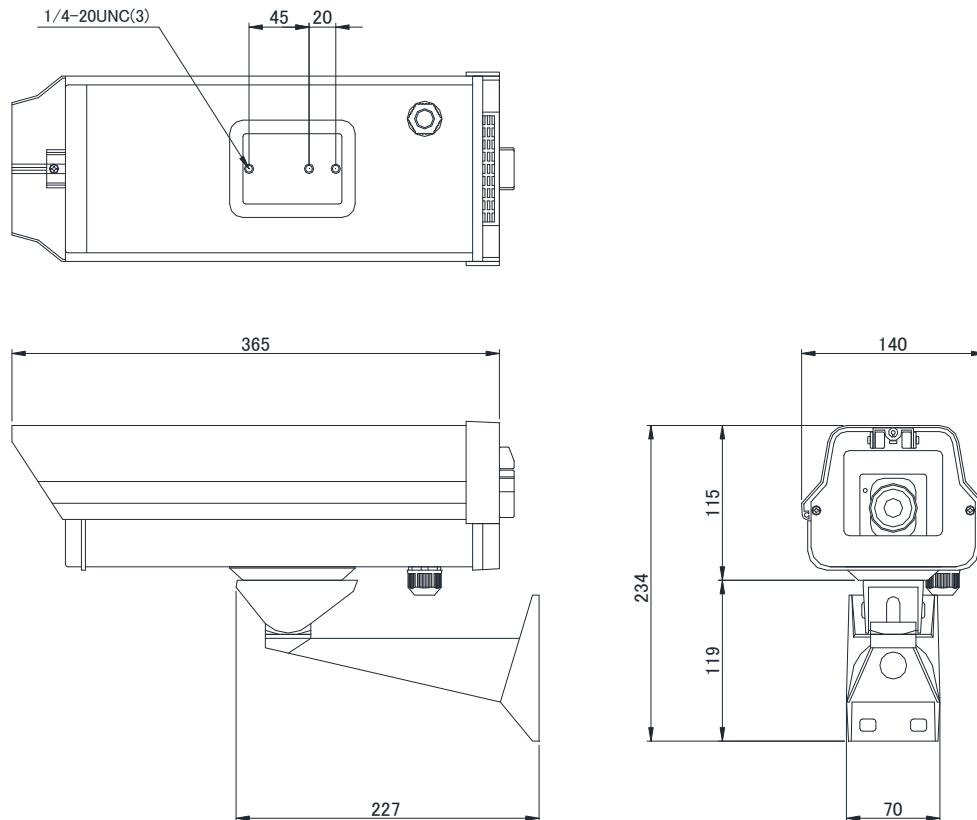

仕様

商品名 屋外用ダミーカメラ  
 型式 KOD-610

カメラハウジング部

電源 単一形乾電池 (DC1.5V)  
 表示灯 赤色LED点滅表示 (電池電圧が1.0Vまで点滅)  
 材質 本体 : アルミニウム、フロント・リア : プラスチック  
 塗装色 アイボリー  
 使用場所 屋内・屋外  
 保護等級 IPX6 準拠  
 外形寸法 140W × 115H × 365L mm (突起物を除く)  
 内部有効寸法 100W × 62H × 300L mm  
 重量 約1000g (乾電池・ダミーケーブルを除く)  
 付属品 ダミーケーブル × 1本・単一形マンガン乾電池(試験用) × 1本・  
 留具固定用ネジ × 1本・通線用プッシング × 1個・  
 取扱説明書 × 1部・「防犯カメラ録画中」ステッカー × 1枚

ホルダー部

材質 アルミニウム  
 塗装色 アイボリー  
 最大負荷重量 5kg  
 取付ピッチ 38 × 85 mm  
 使用場所 屋内・屋外  
 外形寸法 70W × 119H × 227L mm (突起物を除く)  
 重量 約350g  
 付属品 六角レンチ × 1本・1/4インチ六角ボルト × 2本

承認図

単位 :mm