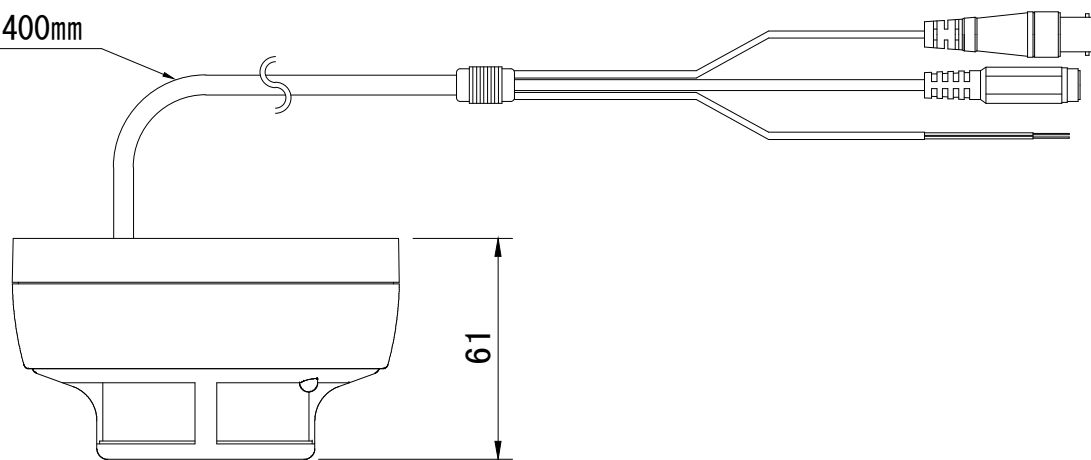

ケーブル長 約400mm

取付金具

単位 : mm

※指定無き公差は一般公差とする

改定番号	改定などの履歴	改定日	改定印	ケルク電子システム	
C				図番	作成日 2017/02/08
B				商品名 AHD煙感知器型カメラ	型名 KE-AHD52A
A				作成印	検印