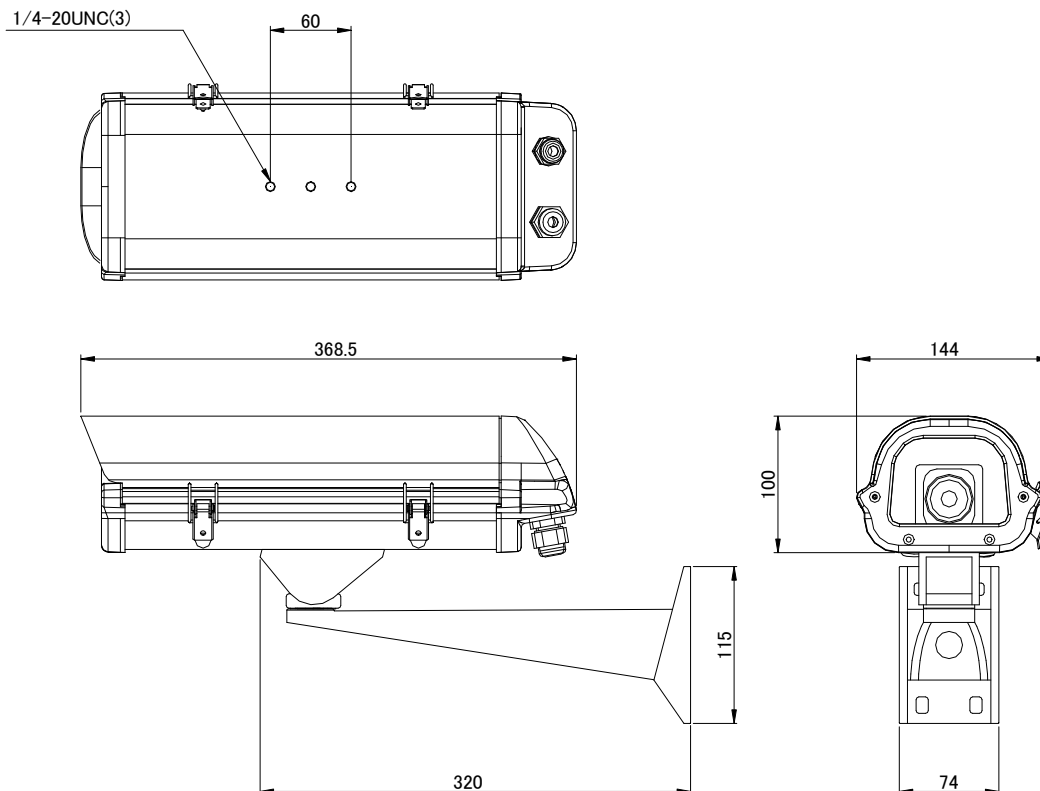

仕様

商品名	屋外ダミーカメラセット	
型式	HK-510D-6S	
カメラハウジング部 (HK-510D)	電源	単一形乾電池 (DC1.5V)
	表示灯	赤色LED点滅表示 (電池電圧が1.0Vまで点滅)
	材質	本体 : アルミニウム、フロント・リア : UV遮断プラスチック
	塗装色	アイボリー (半光沢)
	使用場所	屋内・屋外
	保護等級	IPX4 準拠
	外形寸法	144W × 100H × 368.5L mm (突起物を除く)
	内部有効寸法	100W × 80H × 280L mm
	重量	約2.2kg (乾電池・ケーブルを除く)
	付属品	ダミーケーブル × 1本・単一形マンガン乾電池 (試験用) × 1本・トルクスレンチ × 1本・1/4インチ六角ボルト × 2本・ワッシャー × 1枚・スプリングワッシャー × 1枚・留金固定用ネジ × 2本・取扱説明書 × 1部
ホルダー部 (BR-60)	材質	アルミニウム
	塗装色	アイボリー (半光沢)
	最大負荷重量	15kg
	取付ピッチ	40 × 85 mm
	使用場所	屋内・屋外
	外形寸法	74W × 128H × 320L mm (突起物を除く)
	重量	約0.6kg
	付属品	六角レンチ × 1本・1/4インチ六角ボルト × 2本・ワッシャー × 4枚・アンカープラグ × 4本・タッピングネジ × 4本・取扱説明書 × 1部

承認図

単位 : mm