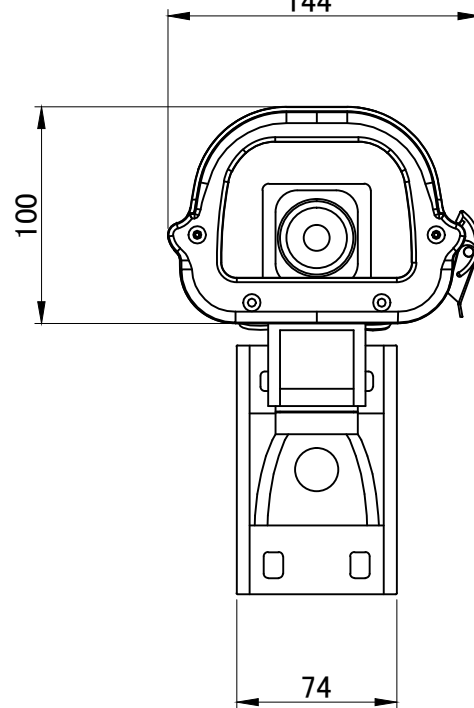

1/4-20UNC(3)

60

368.5

115

320

144

100

74

単位 : mm

※指定無き公差は一般公差とする

改定番号	改定などの履歴	改定日	改定印	ケルク電子システム	
C				図番	作成日 2011/09/07
B				商品名 屋外ダミーカメラセット	型名 HK-510D-6S
A				作成印	検印