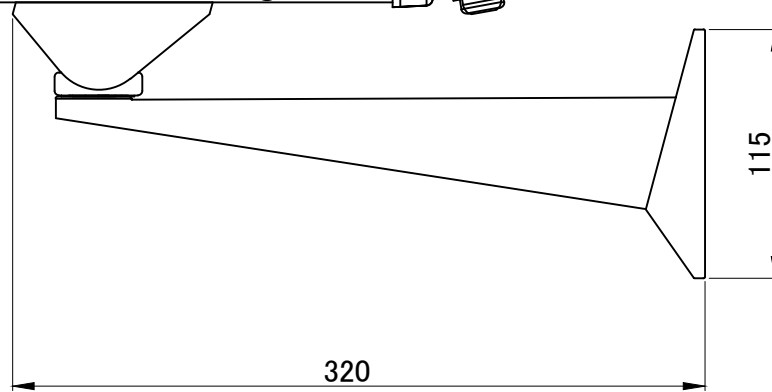

1/4-20UNC(3)

60

368.5

115

320

144

100

74

単位 : mm

※指定無き公差は一般公差とする

改定番号	改定などの履歴	改定日	改定印	ケルク電子システム	
C				図番	作成日 2011/09/07
B				商品名 屋外ダミーカメラセット	型名 HK-510D-6S
A				作成印	検印