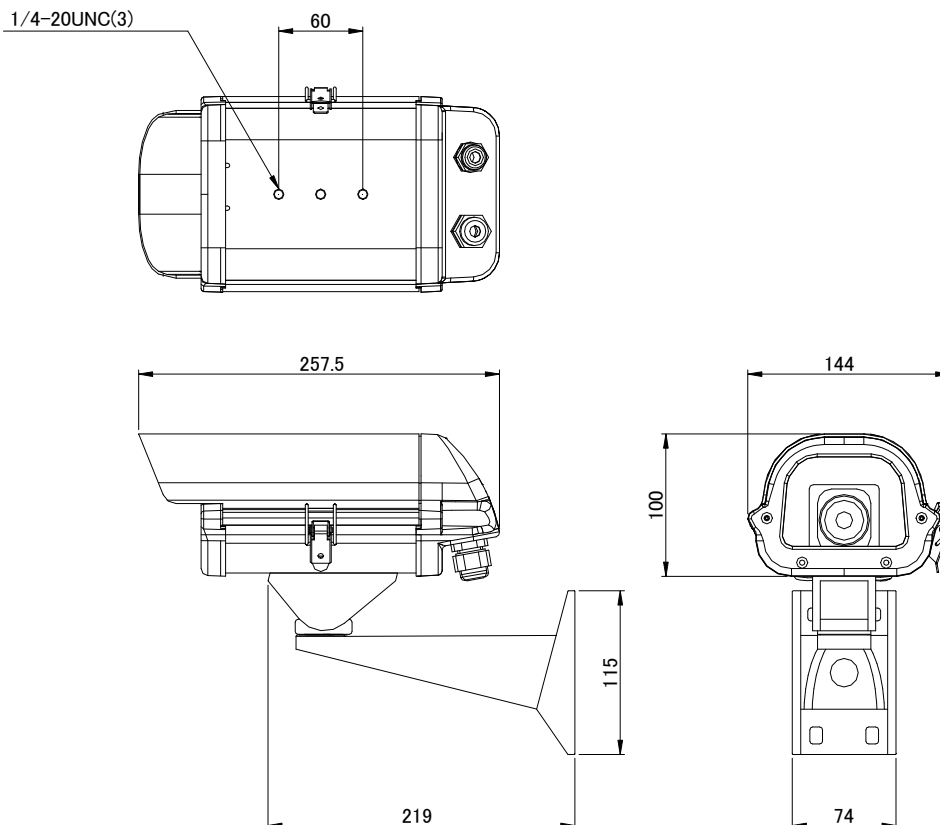

仕様

商品名  
型式

屋外ダミーカメラセット  
HK-507DS

カメラハウジング部  
(HK-507D)

電源 単一形乾電池 (DC1.5V)  
 表示灯 赤色LED点滅表示 (電池電圧が1.0Vまで点滅)  
 材質 本体 : アルミニウム、フロント・リア : UV遮断プラスチック  
 塗装色 アイボリー (半光沢)  
 使用場所 屋内・屋外  
 保護等級 IPX4準拠  
 外形寸法 144W × 100H × 257.5L mm (突起物を除く)  
 内部有効寸法 100W × 80H × 140L mm  
 重量 約1.7kg (乾電池・ケーブルを除く)  
 付属品 ダミーケーブル × 1本・単一形マンガン乾電池 (試験用) × 1本・トルクスレンチ × 1本・1/4インチ六角ボルト × 2本・ワッシャー × 1枚・スプリングワッシャー × 1枚・留金固定用ネジ × 1本・取扱説明書 × 1部

ホルダー部  
(BR-50)

材質 アルミニウム  
 塗装色 アイボリー (半光沢)  
 最大負荷重量 15kg  
 取付ピッチ 40 × 85 mm  
 使用場所 屋内・屋外  
 外形寸法 74W × 128H × 219L mm (突起物を除く)  
 重量 約0.5kg  
 付属品 六角レンチ × 1本・1/4インチ六角ボルト × 2本・ワッシャー × 4枚・アンカープラグ × 4本・タッピングネジ × 4本・取扱説明書 × 1部

承認図

単位 : mm