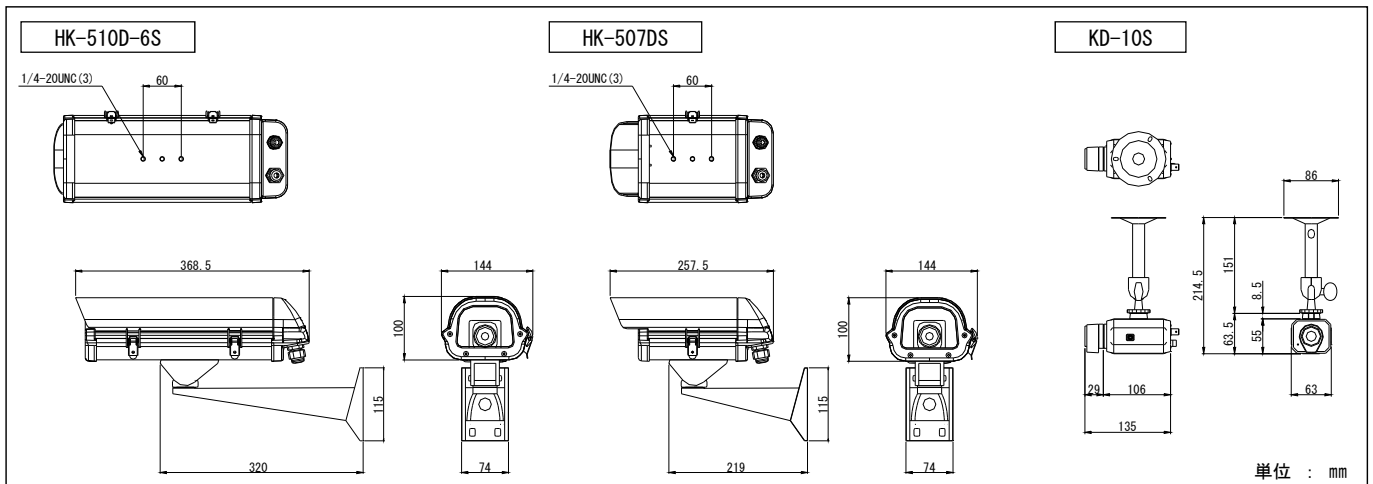

屋外 / 屋内ダミーカメラセット HK-510D-6S・HK-507DS / KD-10S

■ 製品仕様

型名	HK-510D-6S		HK-507DS	
カメラハウジング部	電源	単一形乾電池		
	表示灯	赤色LED点滅表示 (電池電圧が1.0Vまで点滅)		
	材質	本体 : アルミニウム、フロント・リア : UV遮断プラスチック		
	塗装色	アイボリー (半光沢)		
	使用場所	屋内・屋外		
	保護等級	IPX4準拠		
	ハウジング部外形寸法	144W × 100H × 368.5L mm (突起物を除く)	144W × 100H × 257.5L mm (突起物を除く)	
	内部有効寸法	100W × 80H × 280L mm (突起部物を除く)	100W × 80H × 140L mm (突起物を除く)	
	重量	約2.2kg	約1.7kg	
	付属品	ダミーケーブル×1本・単一形マンガン電池(試験用)×1本・トルクスレンチ×1本・留金固定用ネジ×2本(HK-507DSは、1本)・取扱説明書×1部		
ホルダー部	材質	アルミニウム		
	塗装色	アイボリー (半光沢)		
	最大負荷荷重	15kg		
	取付ピッチ	40 × 85 mm		
	使用場所	屋内・屋外		
	外形寸法	74W × 128H × 320L mm	74W × 128H × 219L mm	
	重量	約0.6kg	約0.5kg	
	付属品	六角レンチ×1本・1/4インチ六角ボルト×2本・ワッシャー×4枚・アンカープラグ×4本・タッピングネジ×4本・取扱説明書×1部		

型名	KD-10S				
カメラ部	電源	単一形乾電池 (DC1.5V)	ホルダー部	材質	アルミニウム・PE
	表示灯	赤色LED点滅表示 (電池電圧が1.0Vまで点滅)		塗装色	シルバー
	材質	アルミダイキャスト		最大負荷荷重	1.5kg
	塗装色	シルバー / グレー		使用場所	屋内
	使用場所	屋内		ベース部寸法	86φ mm
	外形寸法	63W × 63.5H × 106D mm		外形寸法	86φ × 151L mm
	重量	約320g		重量	約125g
レンズ部	レンズ	ダミーレンズ採用	付属品	ダミーケーブル×1本・単一形マンガン乾電池×1本・プラスドライバー×1本・アンカープラグ×3本・タッピングネジ×3本・ステッカー×1枚・取扱説明書×1部	
	外形寸法	38W × 45H × 29D mm			
	重量	約45g			

■ 外形寸法図

安全に関する ご注意

● 商品を安全にお使いいただくため、ご使用前に必ず『取扱説明書』をよくお読みください。

CCTV・特殊機材 製造・販売

KELC-E

<http://www.kelc-e.jp/>

株式会社ケルク電子システム

本社
〒607-8411 京都市山科区御陵大津畑町37-7
TEL : 075-593-2103 FAX : 075-593-2868

東京支店
〒101-0047 東京都千代田区内神田1-15-16 松本ビル6F
TEL : 03-5577-6844 FAX : 03-5282-5256

お求め・お問い合わせは・・・