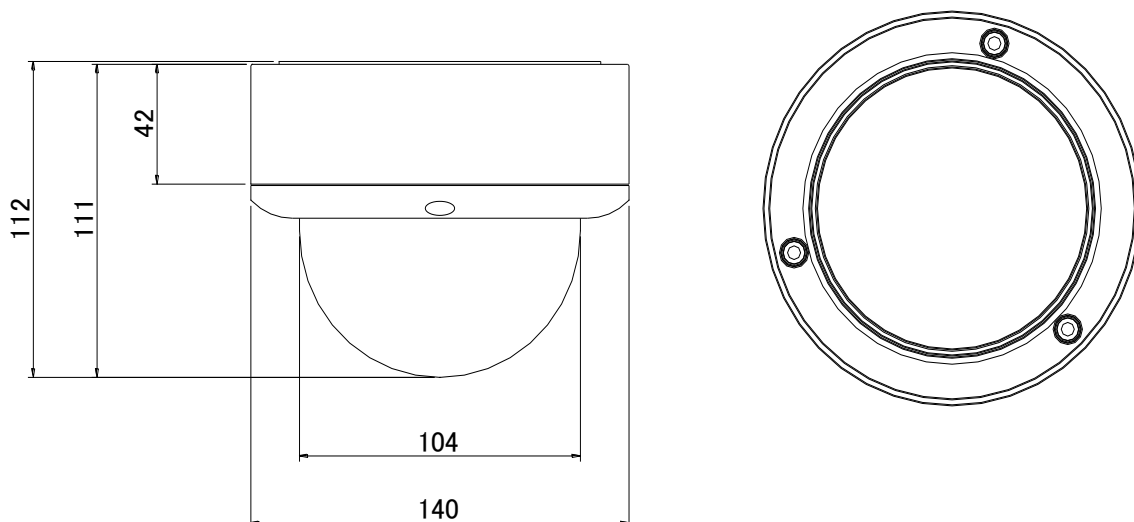

## 仕様

商品名  
型式バンドルブルーフデナイトドームカメラ  
MTC-513MEF

## 一般仕様

保護等級 IP66 準拠  
 破壊強度 656.1 kgf  
 電源電圧 DC12V ± 10%  
 消費電流 130mA (最大)  
 使用温度範囲 -10°C ~ +50°C (80%RH 以下 結露なきこと)  
 保管温度範囲 -20°C ~ +60°C (90%RH 以下 結露なきこと)  
 外形寸法 140φ × 112H mm (突起物を除く)  
 重量 約 950 g

## 承認図

単位 :mm