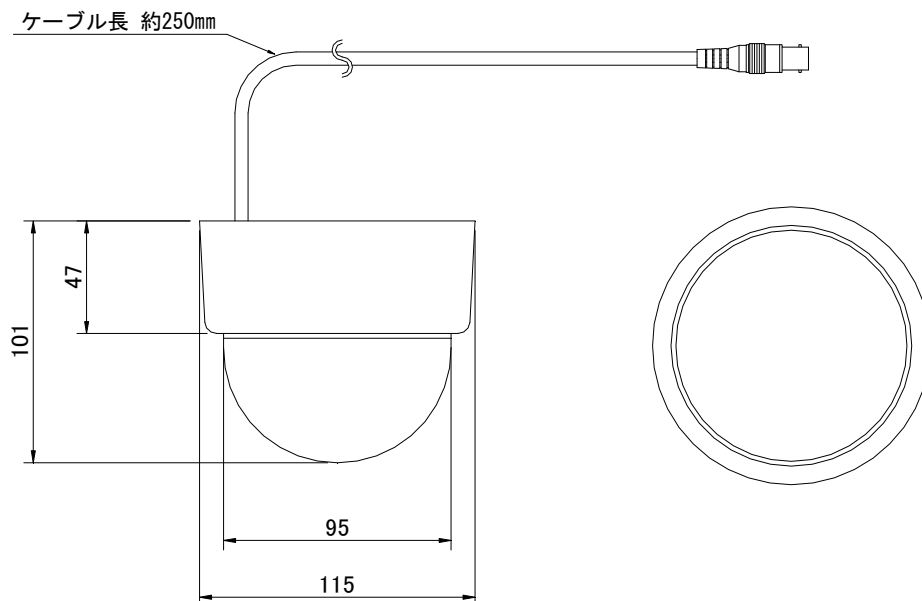

仕様

商品名	AHD ドームカメラ	
型式	KE-AHD222	
カメラ仕様	撮像素子	SONY 1/3 型 2.4M プログレッシブスキャン Exmor CMOS センサー
	解像度	1920(H) × 1080(V) 約 240 万画素
	AHD 規格	AHD2.0 1920×1080p@25/30fps
	映像出力	1ch AHD2.0 (1080P) / 1.0Vp-p コンポジット信号 75Ω 切替 (BNC)
	最低被写体照度	カラー : 0.05 lx (F:1.2 時) モノクロ : 0.02 lx (F:1.2 時)
	電子シャッター	自動 : 1/30 秒 ~ 1/50,000 秒 マニュアル : FL(1/100 秒) 含む、1/30 秒 ~ 1/50,000 秒で 10 ステップ
	デイナイト機能	デジタルデイナイト EXT (外部) / 自動 / カラー / モノクロ 切替
	ワイドダイナミックレンジ	デジタルWDR 自動 / OFF / ON (8 段階) 切替
	メニュー表示 (OSD)	スクリーン上に表示 (内部 SW で操作)
	アイリスコントロール	DC オートアイリス
	レンズ性能	DC オートアイリスバリフォーカルレンズ f=2.8mm~12mm / F1.4 水平画角 : 86.1° ~ 24.6°、垂直画角 : 55.4° ~ 14.0°
	オートゲインコントロール (AGC)	15 段階 切替
	逆光補正 (BLC)	OFF / BLC / HSBLG 切替
	デフォッグ	OFF / 自動 切替
	ホワイトバランス	AWB / ATW / AWC / INDOOR / OUTDOOR / MANUAL 切替
	デジタルノイズリダクション	2DNR OFF / LOW / MIDDLE / HIGH 切替 3DNR OFF / LOW / MIDDLE / HIGH 切替
	電子感度アップ	ON / OFF 切替 (2 倍 ~ 30 倍)
	言語	英語 / 日本語 他 全 10 種類から選択
	画像反転	水平反転 / 垂直反転 / 回転
	動体検知機能	ON / OFF 切替 (4 ゾーン・プログラマブル)
	プライバシー機能	ON / OFF 切替 (4 ゾーン・プログラマブル)
一般仕様	電源電圧	電源重畳方式 : 専用電源ユニット KE-PS114 / KE-PS118 より供給 電源別送方式 : DC12V ± 10% (φ2.1mm DC ジャック)
	消費電流	100mA (最大)
	使用温度範囲	-10°C ~ +50°C (80%RH 以下 結露なきこと)
	保管温度範囲	-20°C ~ +60°C (90%RH 以下 結露なきこと)
	外形寸法	115(φ)mm × 101(L)mm (本体のみ、突起物を除く)
	重量	約 400 g (本体のみ)

承認図

単位 : mm