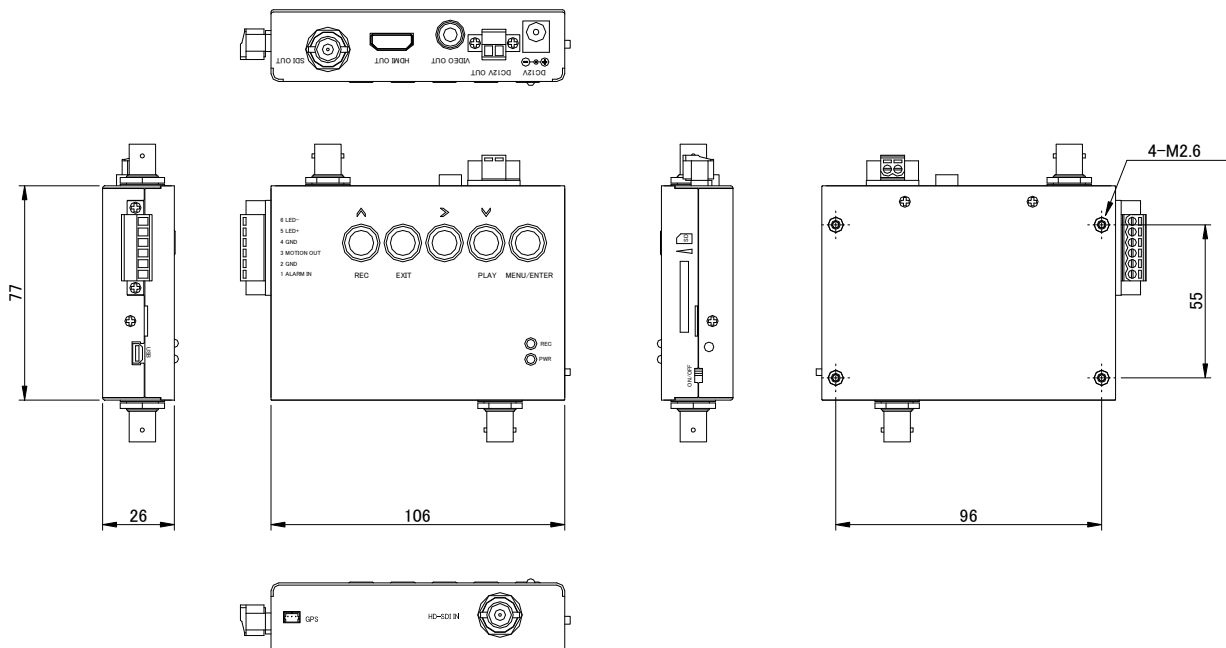

仕様

商品名 型式	HD-SDI 対応 SD カードレコーダー MDR-HD264A
本体仕様	<p>動画圧縮方式 H.264 準拠 AVI ファイル形式</p> <p>映像入力 1ch HD-SDI SMPTE292M / 274M / 296M 準拠 (BNC) 1080i60 / 1080p30 / 720p60 / 720p30</p> <p>モニター出力 1ch HDMI 1080i60 / 1080p30 / 720p60 / 720p30 (HDMI タイプA) 1ch HD-SDI 1080i60 / 1080p30 / 720p60 / 720p30 (BNC) 1ch コンポジット 1Vp-p 75Ω (RCA)</p> <p>録画解像度 1920×1080 : 1 / 2 / 3 / 4 / 5 / 10 / 15 / 20 / 25 fps 1280×720 : 1 / 2 / 3 / 4 / 5 / 10 / 15 / 20 / 30 fps</p> <p>録画画質 3段階切替 BASIC / NORMAL / HIGH</p> <p>録画方式 手動 / 予約 (動体検知 / 連続 / アラーム)</p> <p>プリ・ポスト録画 プリ : 0秒 ~ 10秒 (1秒単位) 、ポスト : 5秒 ~ 90秒 (5秒単位)</p> <p>動体検知録画機能 あり (16×12ブロックのエリア設定・9段階感度設定)</p> <p>動体検知状態表示出力 端子出力 DC3V / 3mA</p> <p>アラーム入力 端子入力 N.C. / N.O. (設定で切替可)</p> <p>録画状態表示出力 端子出力 DC3V / 3mA</p> <p>タイムスタンプ機能 あり (日付・時刻)</p> <p>上書き機能 あり (上書き / 停止からの選択)</p> <p>パスワード機能 あり PCによるカード内データ閲覧時にパスワードでロック (パスワード解除用ソフトが必要)</p> <p>再生方法 外部モニター : 再生 / 早送り / 巻き戻し / 一時停止 / コマ送り / コマ戻し ×1 / ×2 / ×4 / ×8 / ×16 / ×32 倍速再生 パソコン : 各種再生ソフトにて再生</p> <p>検索機能 連続とファイルからの選択</p> <p>録画動作状態表示 LED ランプ表示 (点灯 : 録画中 / 点滅 : 異常・警告 / 消灯 : 録画停止)</p> <p>保存メディア SD (SDHC) カード (最大128GB、FAT32) 最大ファイル数 : 45,056 ファイル (32GB時)、180,224 ファイル (128GB時)</p> <p>外部入出力 USB2.0 (読取専用)、6P 端子台 (アラーム入出力、録画状態出力)、3P 端子台 (時刻補正 GPS ユニット接続)</p> <p>時刻補正機能 GPS 接続端子 (GPS ユニット : オプション)</p>
一般仕様	<p>電源入力 DC ジャック (φ2.1mm) DC12V / 2A ACアダプター</p> <p>電源出力 端子出力 (カメラ、センサー用) DC12V (最大1.5A)</p> <p>消費電流 400mA (本体のみ)</p> <p>使用温度範囲 0°C ~ +50°C (30%RH ~ 80%RH 結露なきこと)</p> <p>保管温度範囲 -10°C ~ +60°C (30%RH ~ 90%RH 結露なきこと)</p> <p>本体外形寸法 106 (W)mm × 77 (H)mm × 26 (D)mm (本体のみ、突起物を除く)</p> <p>ACアダプター外形寸法 51 (W)mm × 32.5 (H)mm × 76 (D)mm (突起物を除く)</p> <p>重量 約230g (本体のみ)</p> <p>付属品 ACアダプター (DC12V / 2A) × 1台・赤外線リモコン × 1台・取付金具 × 2枚・ 取付用ネジ × 4本・パスワード解除用ソフト × 1枚・取扱説明書 × 1部</p>

承認図

単位 : mm