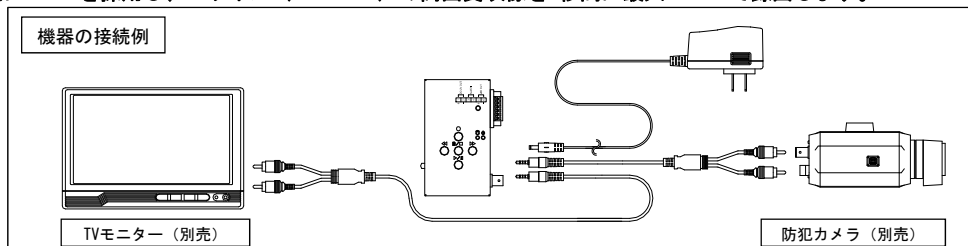

### ■ 製品の特徴

- 簡易設置が可能な、映像・音声入出力装備の小型・軽量の1chデジタルビデオレコーダー  
圧縮方式にH.264を採用し、D1サイズ (720×480) の高画質映像を1秒間に最大30コマで録画します。

- 最大128GBのSD (SDHC) カードに録画データを保存  
上書き機能により、長時間の録画に対応します。  
(例 : 32GB・解像度 720×480・画質 NORMAL・1秒間5コマ録画・音声なし ⇒ 約17日間のデータを保存) ※1
- 動体検知録画機能を搭載  
16×12のエリア設定及び9段階の感度レベル設定が可能です。
- あらゆる状況に対応できる各種録画モード  
スケジュール運用による『連続録画』・『動体検知録画』・「アラーム録画」と、  
手動録画が選択できます。(一部機能は併用可能、プリ録画機能搭載)
- SD (SDHC) カードに録画された映像データは、PCにより再生可能  
録画データにパスワードを設定することで、保存媒体の紛失による  
データの流出を防止します。(パスワード解除ソフトが必要です。)
- 機器の録画状態を、信号として外部に出力  
オプションの拡張基板 (受注生産品) を使用することで、「録画中」・「録画停止」  
・「録画エラー」を個別に出力することが可能です。