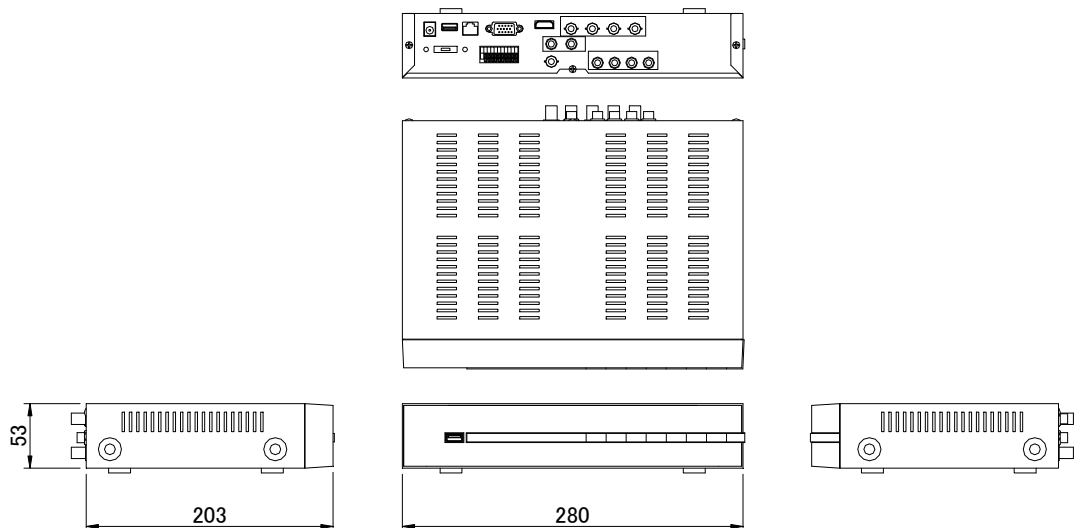

仕様

商品名	4ch ユニバーサルデジタルビデオレコーダー	
型式	KDR-HD400U	
本体仕様	テレビジョン方式	デジタル : 1080 / 720 自動識別、アナログ : NTSC 方式
	動画圧縮方式	H.264 準拠
	映像入力	4ch HD-SDI / アナログ 自動識別 (BNC) ・ HD-SDI : SMPTE 292M 1080p30 / 720p60 ・ アナログ : 1Vp-p 75Ω
	モニター出力	1ch HDMI 出力 (HDMI タイプA) 1920×1080i / 1280×720p 1ch アナログRGB 出力 (D-sub15 ピン) 1440×900 / 1366×768 / 1280×1024 1024×768 / 800×600 1ch コンポジット出力 (BNC) 1Vp-p 75Ω
	音声入出力	入力 : 4ch LINE IN (RCA) / 出力 : 2ch LINE OUT (RCA)
	録画解像度	HD-SDI (最大 30FPS) : 1920×1080 / 1280×720 / 944×480 / 640×360 / 472×240 アナログ (最大 30FPS) : 944×480 / 640×360 / 472×240
	録画画質	10 ~ 100 91 段階レベル調整
	録画方式	連続録画 / スケジュール録画 / イベント録画 (センサー録画、モーション検知録画)
	プリ/ポスト録画	プリ : 0秒 ~ 10秒 / ポスト : 0秒 ~ 100秒
	モーション検知録画	分割エリア : 20×12、感度調整 : 100 段階
	アラーム入出力	入力 : 4ch N.O. / N.C. 切替 / 出力 : 2ch リレー出力
インターフェイス	ネットワーク接続	1ch 10BASE / 100BASE-TX / 1000BASE-TX (RJ-45)
	RS-485	1ch PTZ カメラ制御用 (プッシュターミナル)
	USB	2ch USB2.0 外部記録媒体バックアップ、マウス用 (USB-A)
	IR 遠隔制御	機器前面に赤外線リモコン用受光部
保存媒体	ハードディスク	S-ATA ハードディスク×1台 (標準 2TB)
	外部バックアップ装置	USB フラッシュメモリー、USB ハードディスク
一般仕様	電源入力	DC ジャック (φ2.5mm) DC12V / 2A AC アダプター
	消費電力	AC100V 50/60Hz 60W (最大)
	使用温度範囲	0°C ~ +40°C (30%RH~80%RH 以下 結露なきこと)
	保管温度範囲	-10°C ~ +50°C (30%RH~90%RH 以下 結露なきこと)
	外形寸法	280 (W)mm × 53 (H)mm × 203 (D)mm (突起物を除く)
	重量	約 1.8kg (内蔵ハードディスク含まず)
	付属品	クライアントソフトウェア×1枚・USB マウス×1台・赤外線リモコン×1台・単四形乾電池×2本・AC アダプター (DC12V / 2A) ×1台・取扱説明書×1部

承認図

単位 : mm