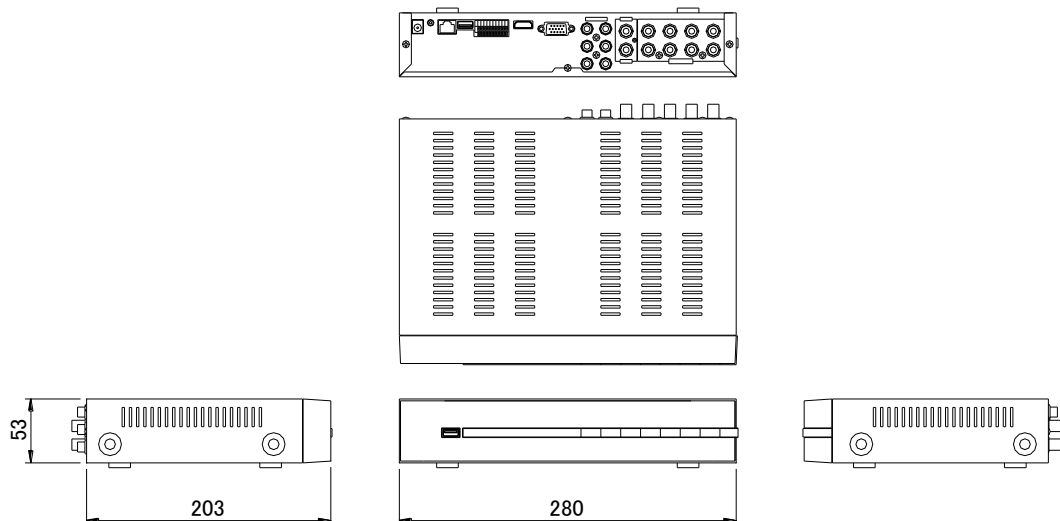

## 仕様

商品名	8ch デジタルビデオレコーダー (2TB)	
型式	KDR-C820	
本体仕様	テレビジョン方式	NTSC 方式
	動画圧縮方式	H.264 準拠
	映像入力	8ch 1Vp-p 75Ω (BNC)
	モニター出力	1ch HDMI 出力 (HDMI タイプA) 1920×1080i / 1280×720p 1ch アナログRGB出力 (D-sub15ピン) 1440×900 / 1366×768 / 1280×1024 1024×768 / 800×600
		1ch コンポジット出力 (BNC) 1Vp-p 75Ω 1ch スポット出力 (BNC) 1Vp-p 75Ω
	音声入出力	入力 : 4ch LINE IN (RCA) / 出力 : 2ch LINE OUT (RCA)
	録画解像度	960H : 944×480 (最大15FPS) / 704×480 (最大15FPS) / 472×240 (最大30FPS) 760H : 704×480 (最大15FPS) / 704×240 (最大15FPS) / 352×240 (最大30FPS)
	録画画質	10 ~ 100 91段階レベル調整
	録画方式	連続録画 / スケジュール録画 / イベント録画(センサー録画、モーション検知録画)
	プリ/ポスト録画	プリ : 0秒 ~ 5秒 / ポスト : 0秒 ~ 100秒
	モーション検知録画	分割エリア : 20×12、感度調整 : 100段階
	アラーム入出力	入力 : 4ch N.O. / N.C. 切替 / 出力 : 1ch リレー出力
	再生方法	日付時刻検索 / イベントログ検索
インターフェイス	ネットワーク接続	1ch 10BASE / 100BASE-TX / 1000BASE-TX (RJ-45)
	RS-485	1ch PTZカメラ制御用 (プッシュターミナル)
	USB	2ch USB2.0 外部記録媒体バックアップ、マウス用 (USB-A)
	IR遠隔制御	機器前面に赤外線リモコン用受光部
保存媒体	ハードディスク	S-ATAハードディスク×1台 (2TB)
	外部バックアップ装置	USBフラッシュメモリー、USBハードディスク
一般仕様	電源入力	DCジャック (φ2.5mm) DC12V / 2A ACアダプター
	消費電力	AC100V 50/60Hz 24W (最大)
	使用温度範囲	0°C ~ +40°C (30%RH~80%RH以下 結露なきこと)
	保管温度範囲	-10°C ~ +50°C (30%RH~90%RH以下 結露なきこと)
	外形寸法	280(W)mm × 53(H)mm × 203(D)mm (突起物を除く)
	重量	約1.8kg (内蔵ハードディスク含まず)
	付属品	クライアントソフトウェア×1枚・USBマウス×1台・赤外線リモコン×1台・単四形乾電池×2本・ACアダプター (DC12V / 2A) ×1台・取扱説明書×1部

## 承認図

単位 : mm