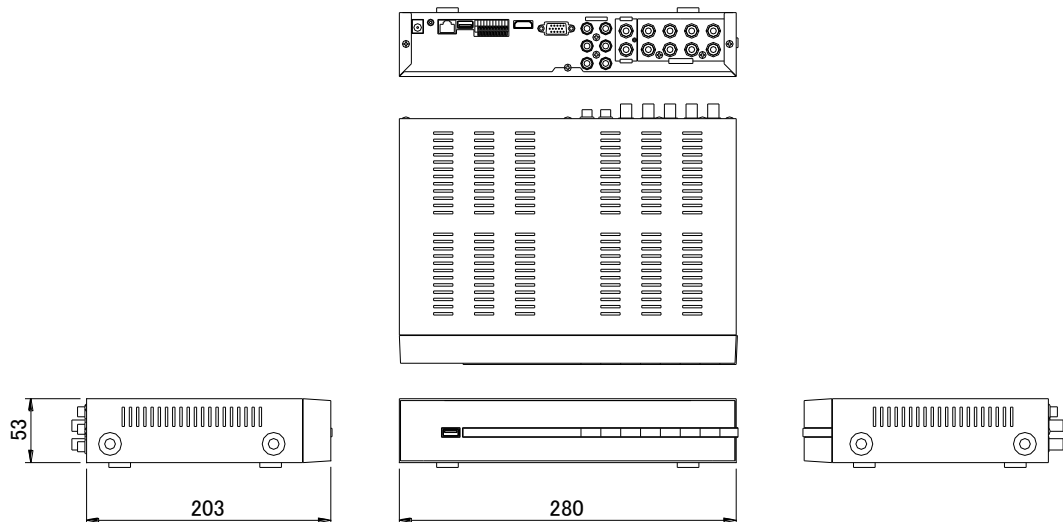

## 仕様

商品名	8ch デジタルビデオレコーダー (1TB)	
型式	KDR-C810	
本体仕様	テレビジョン方式	NTSC 方式
	動画圧縮方式	H.264 準拠
	映像入力	8ch 1Vp-p 75Ω (BNC)
	モニター出力	1ch HDMI 出力 (HDMI タイプA) 1920×1080i / 1280×720p 1ch アナログRGB出力 (D-sub15ピン) 1440×900 / 1366×768 / 1280×1024 1024×768 / 800×600
		1ch コンポジット出力 (BNC) 1Vp-p 75Ω 1ch スポット出力 (BNC) 1Vp-p 75Ω
	音声入出力	入力 : 4ch LINE IN (RCA) / 出力 : 2ch LINE OUT (RCA)
	録画解像度	960H : 944×480 (最大15FPS) / 704×480 (最大15FPS) / 472×240 (最大30FPS) 760H : 704×480 (最大15FPS) / 704×240 (最大15FPS) / 352×240 (最大30FPS)
	録画画質	10 ~ 100 91段階レベル調整
	録画方式	連続録画 / スケジュール録画 / イベント録画(センサー録画、モーション検知録画)
	プリ/ポスト録画	プリ : 0秒 ~ 5秒 / ポスト : 0秒 ~ 100秒
	モーション検知録画	分割エリア : 20×12、感度調整 : 100段階
	アラーム入出力	入力 : 4ch N.O. / N.C. 切替 / 出力 : 1ch リレー出力
	再生方法	日付時刻検索 / イベントログ検索
インターフェイス	ネットワーク接続	1ch 10BASE / 100BASE-TX / 1000BASE-TX (RJ-45)
	RS-485	1ch PTZカメラ制御用 (プッシュターミナル)
	USB	2ch USB2.0 外部記憶媒体バックアップ、マウス用 (USB-A)
	IR遠隔制御	機器前面に赤外線リモコン用受光部
保存媒体	ハードディスク	S-ATAハードディスク×1台 (1TB)
	外部バックアップ装置	USBフラッシュメモリー、USBハードディスク
一般仕様	電源入力	DCジャック (φ2.5mm) DC12V / 2A ACアダプター
	消費電力	AC100V 50/60Hz 24W (最大)
	使用温度範囲	0°C ~ +40°C (30%RH~80%RH以下 結露なきこと)
	保管温度範囲	-10°C ~ +50°C (30%RH~90%RH以下 結露なきこと)
	外形寸法	280(W)mm × 53(H)mm × 203(D)mm (突起物を除く)
	重量	約1.8kg (内蔵ハードディスク含まず)
	付属品	クライアントソフトウェア×1枚・USBマウス×1台・赤外線リモコン×1台・ 単四形乾電池×2本・ACアダプター (DC12V / 2A) ×1台・取扱説明書×1部

## 承認図

単位 : mm