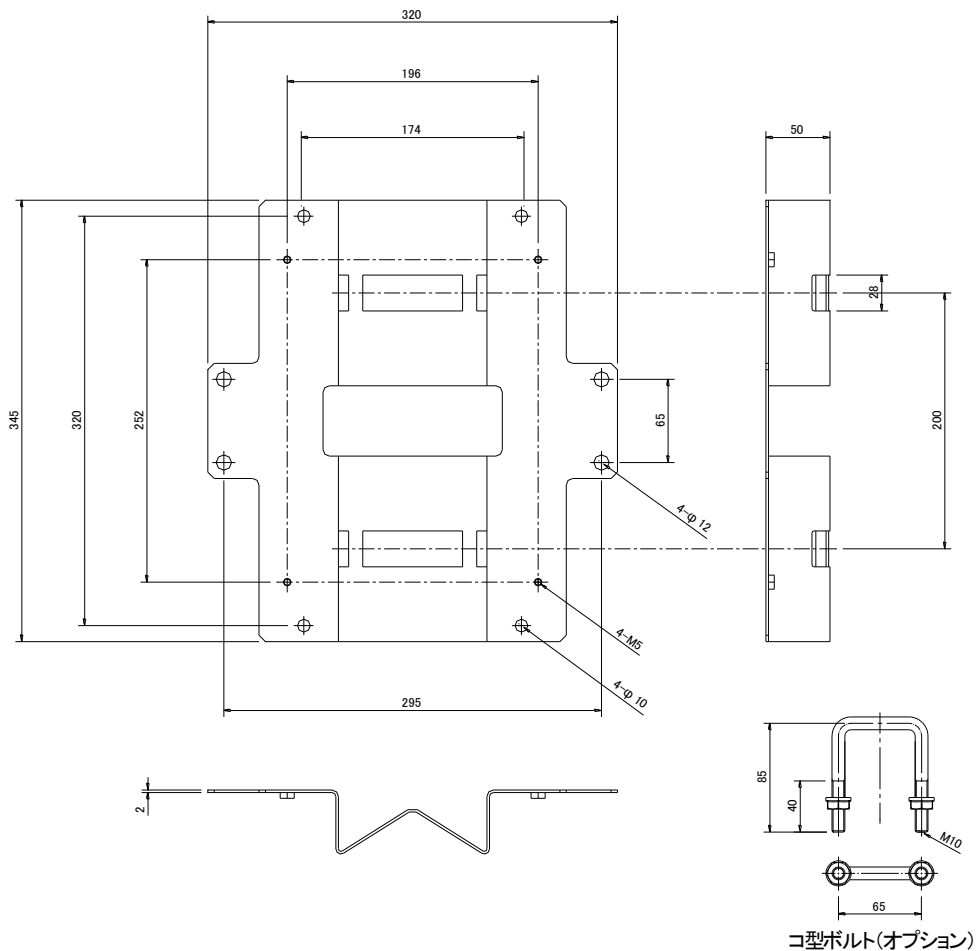

仕様

品名	屋外収納ボックス用取付金具
品番	KEP-SCBX2
材質	SUS304 (t=2 mm)
適合機種	屋外収納ボックス KD-203512 / -D (ケルク電子システム) キー付耐候プラボックス (屋根付) HP3020-13 (河村電器産業)
適合腕金径	50 mm × 50 mm
適合取付バンド	幅 25 mm以下
外形寸法	320 (W) mm × 345 (H) mm × 50 (D) mm (突起物を除く)
重量	約 1.7kg
付属品	M8 キャップスクリュー (バネ座+平座組) × 4 本 (KD-203512 / -D 使用時付属) M5 キャップスクリュー (バネ座+平座組) × 4 本 (HP3020-13 使用時付属) 取扱説明書 × 1 部
オプション品 (腕金取付時)	コ型ボルト × 2 本 ・ フランジナット × 4 個

承認図

単位 : mm