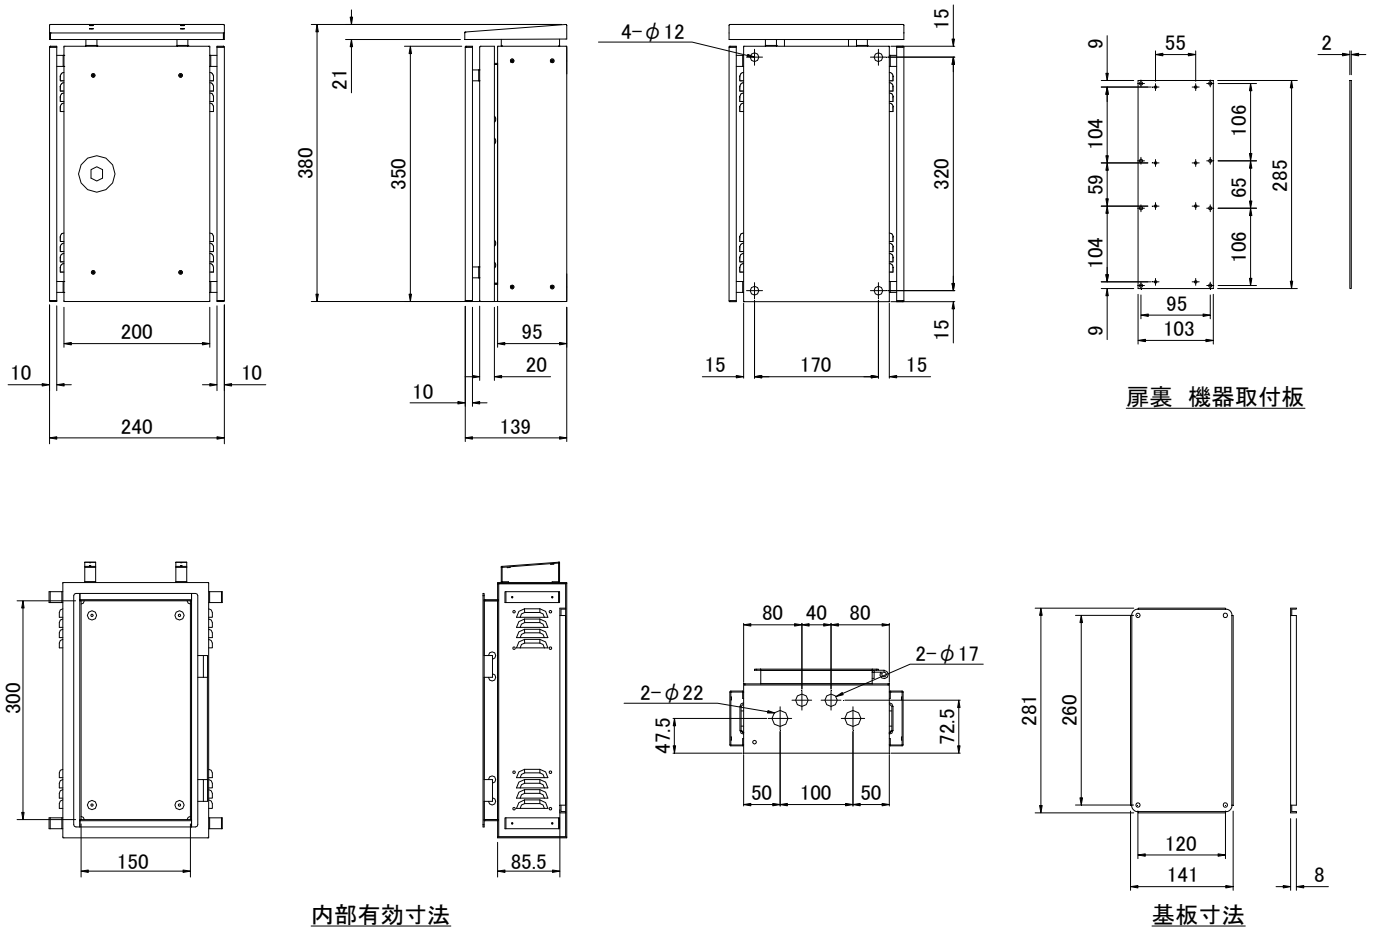

仕様

商品名  
型式

屋外収納ボックス  
KD-203512 / KD-203512-D

本体仕様

材質

本体 : SPCC t=1.5 mm / 1.2 mm  
 扉 : SPCC t=1.5 mm / 1.2 mm  
 遮光板 : SPCC t=1.2 mm  
 基板 : SPCC t=1.2 mm  
 扉裏基板 : アルミニウム t=2.0 mm

塗装色

5Y7/1

保護等級

IP33 準拠

外形寸法

240 (W) mm × 380 (H) mm × 139 (D) mm (遮光板含む)  
 200 (W) mm × 350 (H) mm × 120 (D) mm (本体・扉のみ)

重量

約 6.9 kg

扉鍵

KD-203512 : No. 200 / KD-203512-D : ディンプルキー

承認図

扉裏 機器取付板

内部有効寸法

基板寸法

単位 : mm