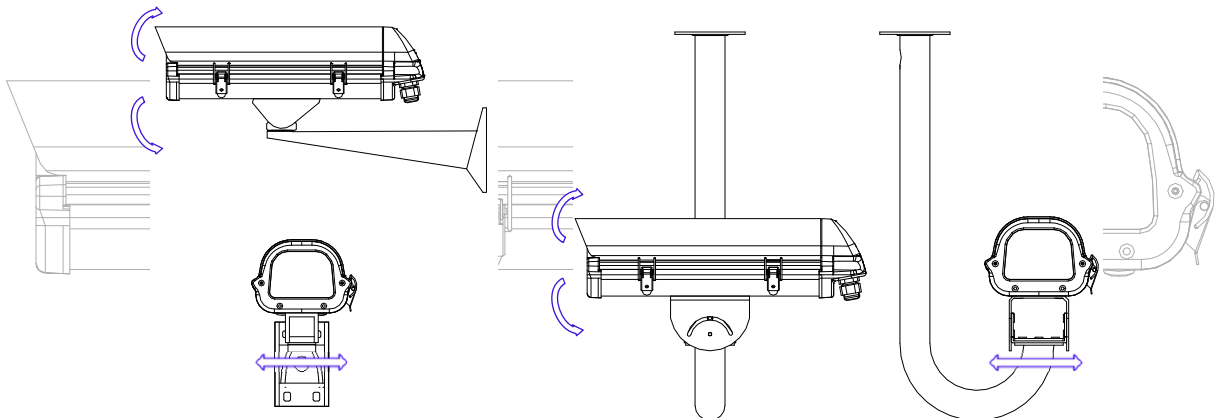

■ 設置状態

壁面設置
(BR-60使用例)

天井り設置
(BR-3000使用例)