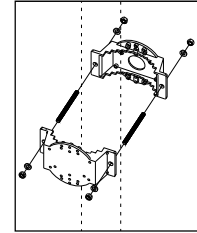

【 屋外カメラハウジング / ハウジング用ホルダー 】

■ 製品仕様

型名	屋外カメラハウジング HK-510
材質	本体 : アルミニウム フロント・リア : UV遮断プラスチック
前面ガラス	t : 3mm 93W × 68H mm
塗装色	アイボリー (半光沢)
使用場所	屋内・屋外
保護等級	IPX4準拠
外形寸法	144W × 100H × 368.5D mm (突起物を除く)
内部有効寸法	100W × 80H × 280D mm
重量	約1.5kg

型名	屋外ハウジング用ホルダー BR-60
材質	アルミニウム
塗装色	アイボリー (半光沢)
最大負荷重量	15kg
取付ピッチ	40 × 85 mm
使用場所	屋内・屋外
外形寸法	74W × 128H × 320L mm (突起物を除く)
重量	約0.6kg

型名	屋外ハウジング用ホルダー BR-3000
材質	アルミニウム
塗装色	アイボリー (半光沢)
最大負荷重量	15kg
取付ピッチ	49.5 × 49.5 mm
使用場所	屋内・屋外
外形寸法	89φ × 490.5L mm (突起物を除く)
重量	約0.6kg

■ 関連商品

○ ポール取付金具 HCM-151

型名	ポール取付金具 HCM-151
材質	アルミニウム
塗装色	アイボリー (半光沢)
最大負荷重量	15kg
適合ポール径	80φ ~ 140φ mm
使用場所	屋内・屋外
外形寸法	180W × 120H × 95D mm (突起物を除く)
重量	約0.75kg