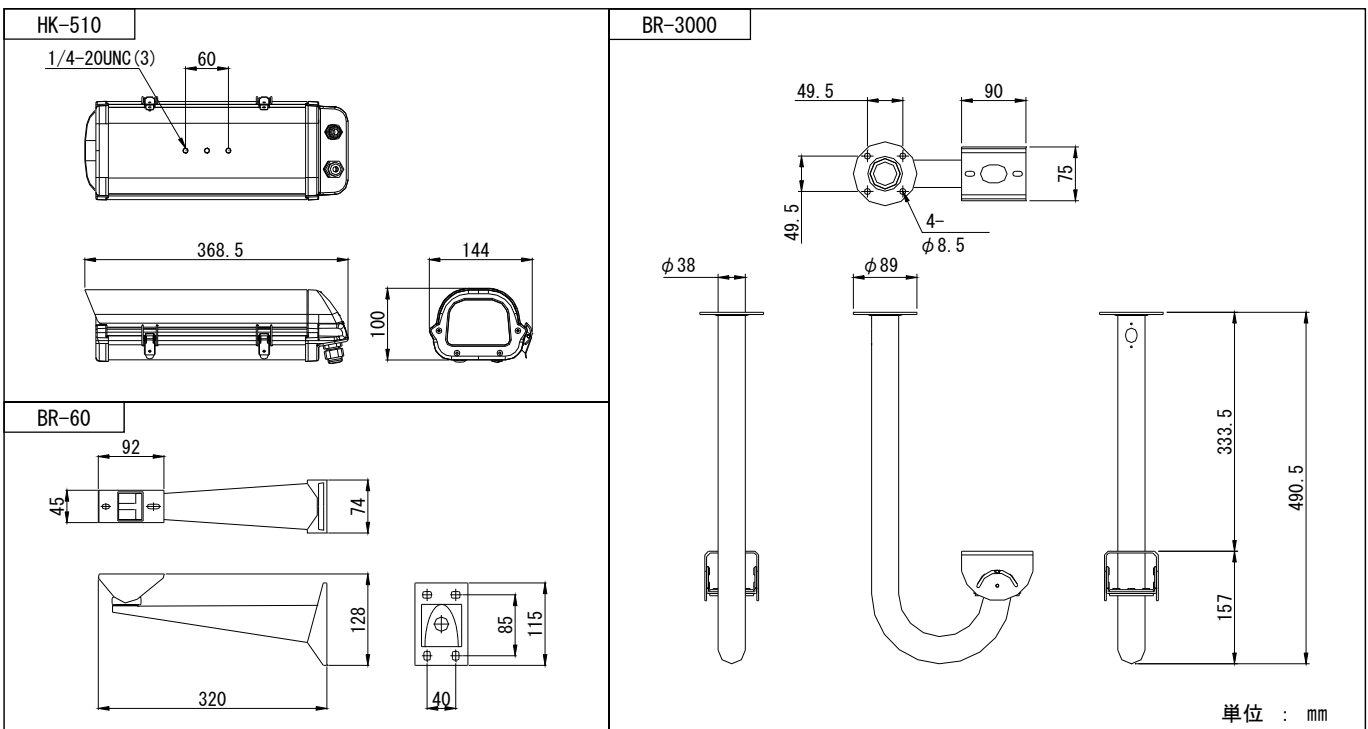

## ■ 製品仕様

型名	屋外カメラハウジング HK-510
材質	本体 : アルミニウム フロント・リア : UV遮断プラスチック
前面ガラス	t : 3mm 93W × 68H mm
塗装色	アイボリー (半光沢)
使用場所	屋内・屋外
保護等級	IPX4準拠
外形寸法	144W × 100H × 368.5D mm (突起物を除く)
内部有効寸法	100W × 80H × 280D mm
重量	約1.5kg

## ■ 外形寸法図