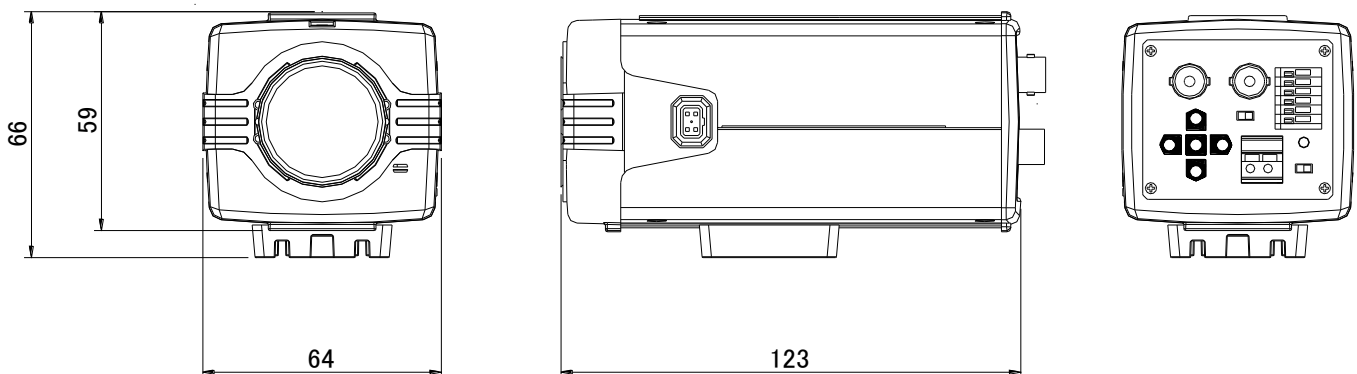

仕様

商品名	デイナイトカメラ	
型式	MTC-WD103MEF	
カメラ部	撮像素子	SONY 1/3 型 960H EXview HAD CCD II
	有効画素数	976 (H) × 494 (V) 約 48 万画素
	映像出力	2ch 1.0Vp-p コンポジット信号 75Ω (BNC)
	走査方式	2:1 インターレース方式
	同期方式	内部同期方式
	テレビジョン方式	NTSC 方式
	水平解像度 (DSP)	カラー : 720TV本、モノクロ : 750TV本 (Sony Effio-A)
	最低被写体照度	カラー : 0.03 lx (F:1.2 時) モノクロ : 0.01 lx (F:1.2 時 ICR ON) : 0.0001 lx (F:1.2 時 電子増感時)
	S/N 比	55dB 以上 (AGC OFF)
	ガンマ	0.45
	電子シャッター	自動 : 1/60 秒 ~ 1/100,000 秒 マニュアル : FL (1/100 秒) 含む、1/60 秒 ~ 1/10,000 秒間で 8 ステップ
	デイナイト機能	ICR 搭載 COLOR / B&W / AUTO / 外部 切替
	ワイドダイナミックレンジ	ATR デジタル WD : 512 倍 (54dB)
	メニュー表示 (OSD)	スクリーン上に表示 (背面 SW で操作)
	アイリスコントロール	DC / VIDEO / 電子シャッター 切替
	レンズマウント	CS マウント
	カメラタイトル	ON / OFF 切替 (最大 50 文字表示)
	オートゲインコントロール (AGC)	自動 (8 段階)
	逆光補正 (BLC)	HLC / BLC / OFF 切替
	デフォッグ	ON / OFF 切替
	ホワイトバランス	ATW / PUSH / USER1 / USER2 / MANUAL / PUSH LOCK 切替
	フリッカーレス	ON / OFF / AUTO
	ダイナミックノイズリダクション	3D / 2D
	電子感度アップ	ON / OFF 切替 (最大 512 倍)
	言語	英語 / 日本語 / ドイツ語 / フランス語 / ロシア語 / ポルトガル語 スペイン語 / 簡体中国語 切替
	デジタルズーム	ON / OFF 切替 (2 倍 ~ 256 倍)
	動体検知機能	ON / OFF 切替 (4 ゾーン・プログラマブル)
	プライバシー機能	ON / OFF 切替 (15 ゾーン・プログラマブル)
一般仕様	電源電圧	DC12V ± 10%
	消費電流	125mA (最大)
	使用温度範囲	-10°C ~ +50°C (80%RH 以下 結露なきこと)
	保管温度範囲	-20°C ~ +60°C (90%RH 以下 結露なきこと)
	外形寸法	64 (W)mm × 59 (H)mm × 123 (L)mm (本体のみ、突起物を除く)
	重量	約 350g

承認図

単位 : mm